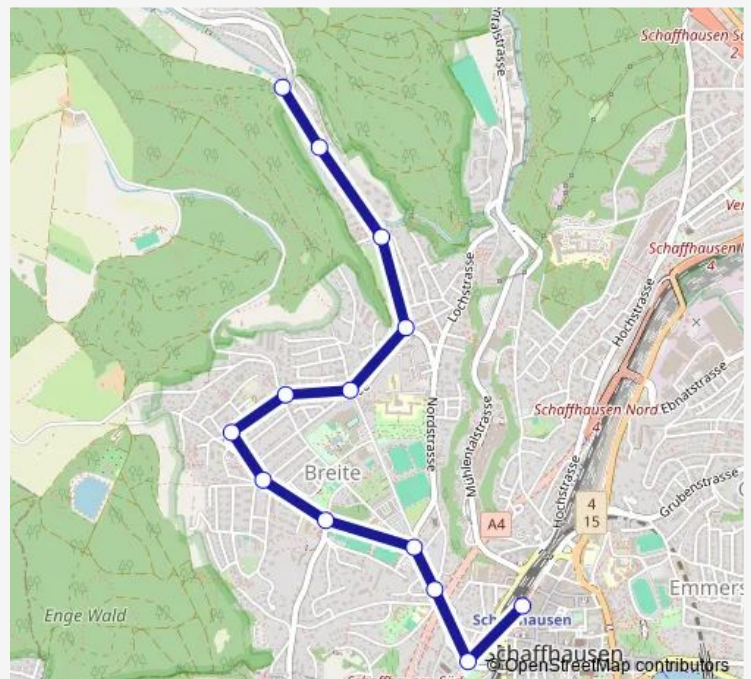

Saturday 18:41-18:51

Sunday —

Route info

Direction: Schaffhausen, Bahnhof

Stops: 13

Trip Duration: 0 hour 12 min

Direction

Schaffhausen, Sommerwies — Schaffhausen, Bahnhof

13 stops

[Open route schedule](#)

Schaffhausen, Sommerwies

Schaffhausen, Heuberg

Schaffhausen, Plattenhalde

Schaffhausen, Neubrunn

Schaffhausen, KSS Freizeitpark

Schaffhausen, Hohlenbaum

Schaffhausen, Riet

Schaffhausen, Quellenstrasse

Schaffhausen, Wiesli

Schaffhausen, Schützenhaus

Schaffhausen, Steigbrunnen

Schaffhausen, Promenade

Schaffhausen, Bahnhof

Route schedule

Route info

Direction: Schaffhausen, Sommerwies

Stops: 13

Trip Duration: 0 hour 13 min

Direction

Schaffhausen, Sommerwies — Schaffhausen, Bahnhof

14 stops

[Open route schedule](#)