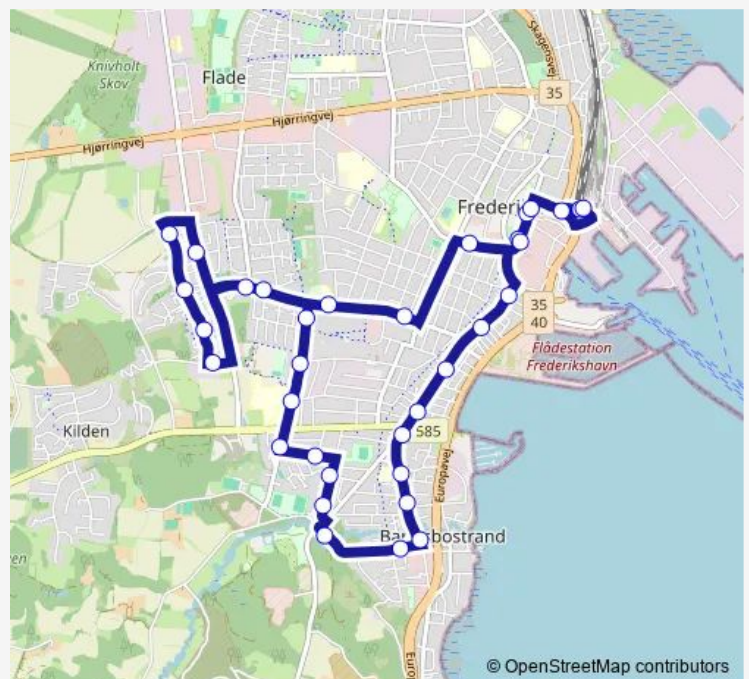

Direction

Svømmehallen (Parallelvej / Frederikshavn) — Privatskolen (Koktvedvej / Frederikshavn)

2 stops

[Open route schedule](#)

Svømmehallen (Parallelvej / Frederikshavn)

Privatskolen (Koktvedvej / Frederikshavn)

Route schedule

Svømmehallen (Parallelvej / Frederikshavn) — Privatskolen (Koktvedvej / Frederikshavn)

| | |
|-----------|-------|
| Monday | — |
| Tuesday | 13:35 |
| Wednesday | — |
| Thursday | — |
| Friday | — |
| Saturday | — |
| Sunday | — |

Route info

Direction: Svømmehallen (Parallelvej / Frederikshavn)

Stops: 2

Trip Duration: 0 hour 5 min

© OpenStreetMap contributors

Direction

Privatskolen (Koktvedvej / Frederikshavn) — Rådhuspladsen (Frederikshavn)

Route info

Direction: Privatskolen (Koktvedvej / Frederikshavn)

Stops: 2

Trip Duration: 0 hour 5 min

Direction

Frederikshavn St. — Frederikshavn St.

34 stops

[Open route schedule](#)