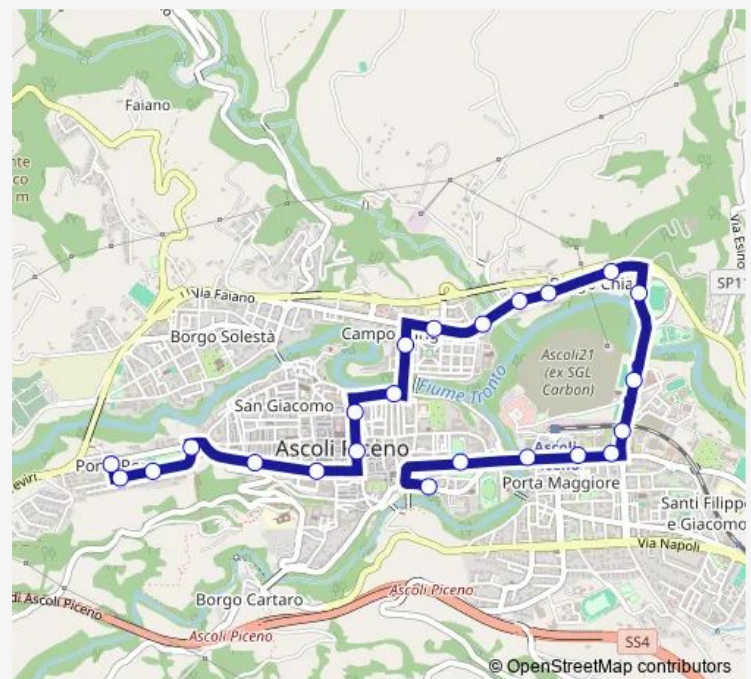

Bus 3 Porta Romana-Viale DE Gasperi

[Go to website](#)

Direction

VIA Tomasseo N.- — Ascoli Piceno - V.Le DE Gasperi (Jolly)

23 stops

[Open route schedule](#)

VIA Tomasseo N.-

VIA Oberdan-Porta Romana

VIA Oberdan - Porta Romana

Ascoli Piceno - Porta Romana

Ascoli Piceno - Inail

Ascoli Piceno - Tribunale

Ascoli Piceno - VIA Trieste EX-Olimpia

VIA Trieste-Scuola Guida

Lungotronto-Piazza Giacomini

Ascoli Piceno - Liceo Classico

Ascoli Piceno -VIA Marini-Uff.Finanziari

Ascoli Piceno - VIA Indipendenza Aci

Tab. Botticelli - P. Maggiore

Ascoli Piceno - Ponte DI Porta Maggiore

Route schedule

VIA Tomasseo N.- — Ascoli Piceno - V.Le DE Gasperi (Jolly)

Monday	08:25
Tuesday	08:25
Wednesday	08:25
Thursday	08:25
Friday	08:25
Saturday	08:25
Sunday	—

Route info

Direction: VIA Tomasseo N.-

Stops: 23

Trip Duration: 0 hour 15 min

3 — Porta Romana-Viale DE Gasperi