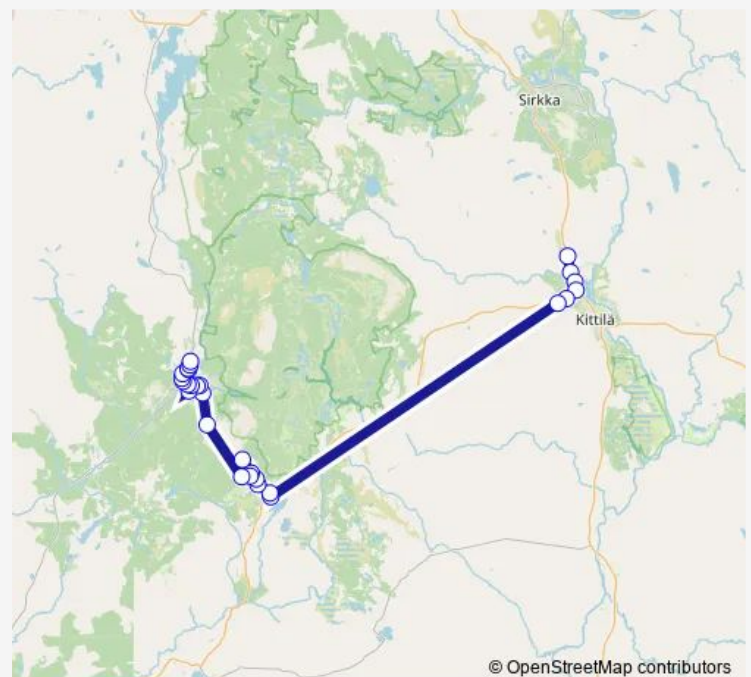

Friday 07:35-20:30

Saturday 06:30-20:30

Sunday 06:30-20:30

**Route info**

Direction: Karila th E

Stops: 27

Trip Duration: 1 hour 15 min

■ 3 — Äkäslompolo - Ylläs - Kittilä lentoasema

**BusMaps**

Pahtajänkänmaa I

Voimalinja I

Tokmanni I

Kuuselantie P

Kouri P

Lentoasema

## Direction

Lentoasema — Karila th P

28 stops

[Open route schedule](#)

Lentoasema

Kouri E

Kuuselantie E

Tokmanni L