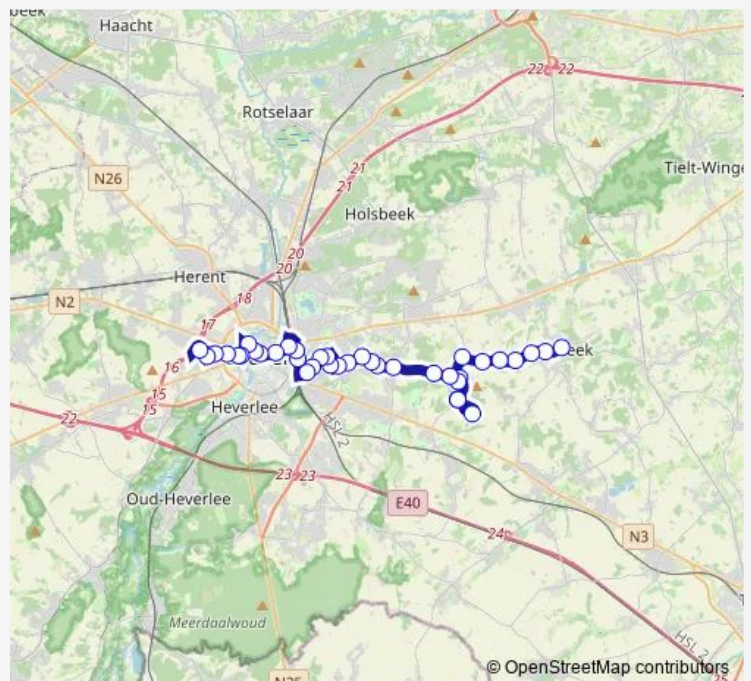

Kessel-Lo De Bron

Kessel-Lo Lodreef

Kessel-Lo Heiberg

Route schedule

Leuven Gasthuisberg Campus — Lubbeek Dorp

Monday 05:55-22:55

Tuesday 05:55-22:55

Wednesday —

Thursday 05:55-22:55

Friday 05:55-22:55

Saturday —

Sunday —

Route info

Direction: Leuven Gasthuisberg Campus

Stops: 35

Trip Duration: 0 hour 45 min

3 — Lubbeek - Pellenberg - Leuven

Kessel-Lo Kerk H. Familie

Kessel-Lo Boven-Lo

Pellenberg Lange Lostraat

Pellenberg Meistraat

Pellenberg Fonteinstraat

Pellenberg Dorp

Pellenberg Kapelstraat