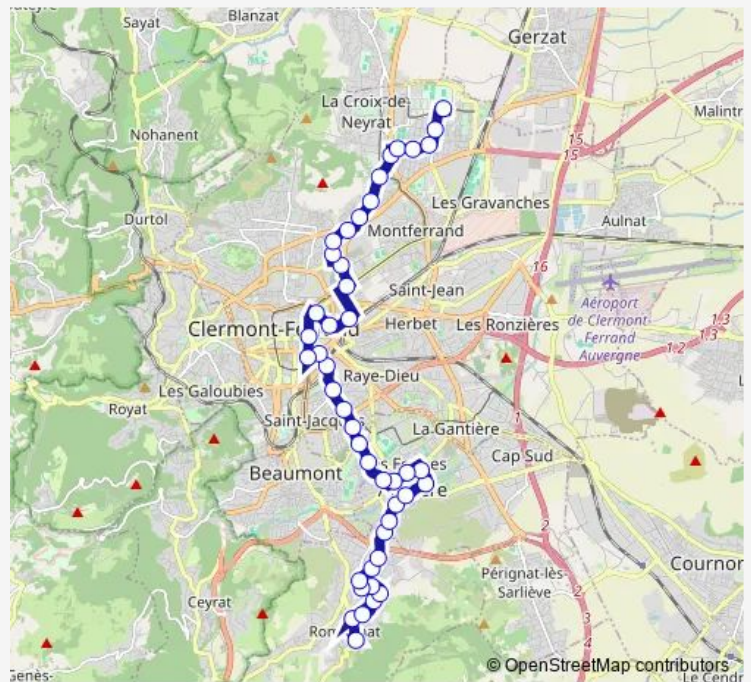

Barrière d'Issoire

Route schedule

Stade G. Montpied — Aubière Pl. des Ramacles

Monday 05:19-21:14

Tuesday 05:19-21:14

Wednesday 05:19-21:14

Thursday 05:19-21:14

Friday 05:19-21:14

Saturday 05:25-21:17

Sunday —

Route info

Direction: Stade G. Montpied

Stops: 36

Trip Duration: 0 hour 54 min

Côte Blatin

Neuf Soleils

Vigenaud

Puget

Chaptal

Le Mas

Casati

Champvoisin

Marcel Michelin

Artière

Collège J. Curie

Joliot Curie

Aubière Pl. des Ramacles

Peuplier

Aubière Pl. des Ramacles

Direction

Iliane — Aubière Pl. des Ramacles

35 stops