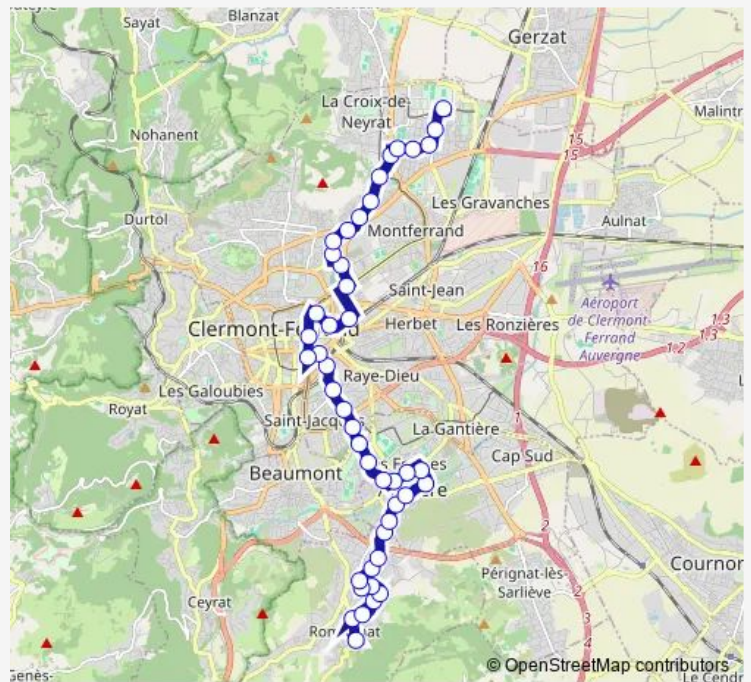

Barrière d'Issoire

Route schedule

Stade G. Montpied — Romagnat Gergovia

Monday 06:24-20:40

Tuesday 06:24-20:40

Wednesday 06:24-20:40

Thursday 06:24-20:40

Friday 06:24-20:40

Saturday 06:46-16:33

Sunday —

Route info

Direction: Stade G. Montpied

Stops: 46

Trip Duration: 0 hour 55 min

Côte Blatin

Neuf Soleils

Vigenaud

Puget

Chaptal

Le Mas

Casati

Champvoisin

Marcel Michelin

Artière

Iliane — Aubière Pl. des Ramacles

35 stops

[Open route schedule](#)

Iliane

Sardou

Viviani

Rouvier

Leclanché