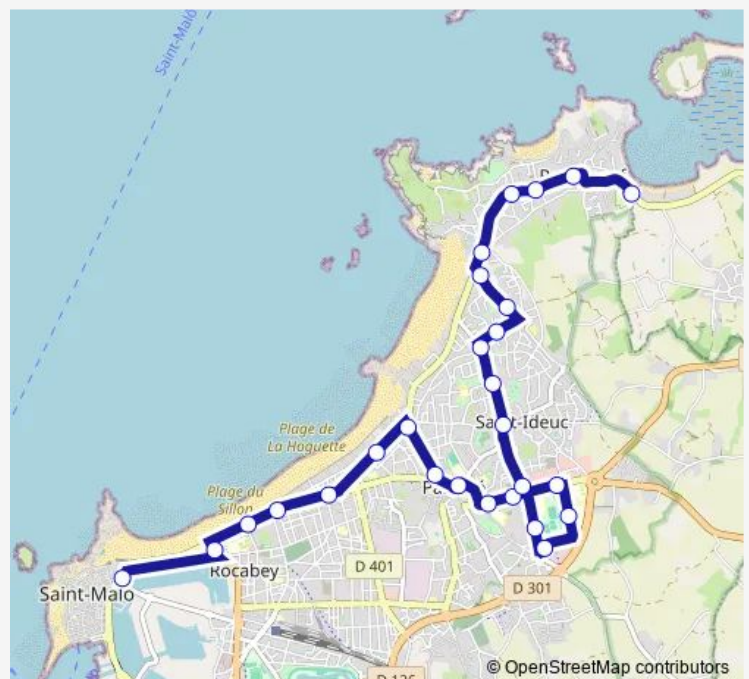

Bignon

Route schedule

Intra-Muros — Rothéneuf Les îlots

Monday	07:05-20:35
Tuesday	07:05-20:35
Wednesday	07:05-20:35
Thursday	07:05-20:35
Friday	07:05-20:35
Saturday	07:35-20:05
Sunday	—

Route info

Direction: Intra-Muros

Stops: 27

Trip Duration: 0 hour 32 min

Davier

Pont

Nicet

Tesserie

Rothéneuf Centre

Rothéneuf Les îlots

Direction

Rothéneuf Les îlots — Intra-Muros

26 stops

[Open route schedule](#)

Rothéneuf Les îlots

Rothéneuf Centre

Tesserie

Nicet

Tuesday 06:50-19:50

Wednesday 06:50-19:50

Thursday 06:50-19:50

Friday 06:50-19:50

Saturday 07:20-19:50

Sunday —

Route info

Direction: Rothéneuf Les îlots