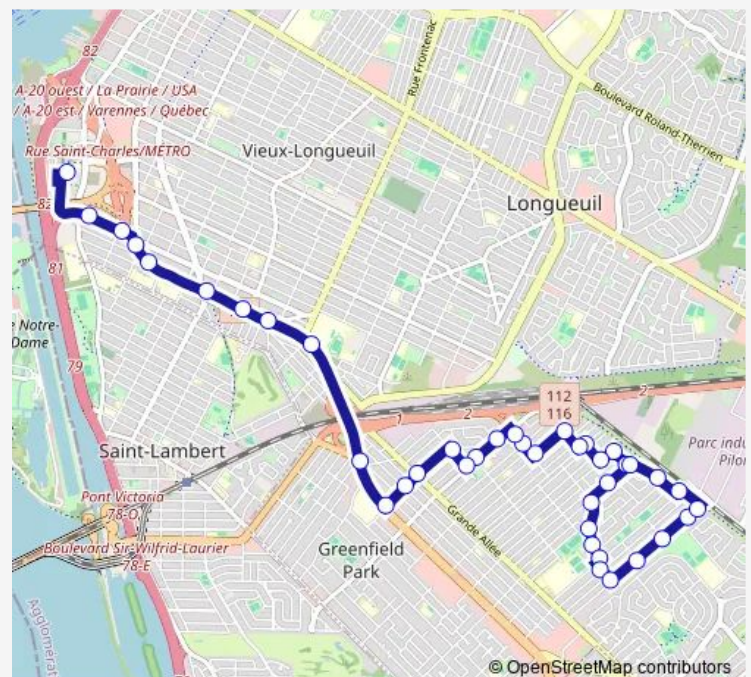

### Route schedule

Diane et Montgomery — Terminus Longueuil

Monday 04:59-01:11<sup>+1</sup>

Tuesday 04:59-01:11<sup>+1</sup>

Wednesday 04:59-01:11<sup>+1</sup>

Thursday 04:59-01:11<sup>+1</sup>

Friday 04:59-01:11<sup>+1</sup>

### Route info

Direction: Diane et Montgomery

Stops: 40

Trip Duration: 0 hour 27 min

3 — Montgomery

Elizabeth et Gustave-Désourdy

Elizabeth et boul. Édouard

boul. Édouard et des Émeraudes

boul. Édouard et Windsor

boul. Édouard et William

William et boul. Marie

boul. Marie et Grande Allée

boul. Marie et Grand Boulevard

Mary et boul. Taschereau

boul. Taschereau et Mance

boul. Taschereau et boul. Curé-Poirier ouest