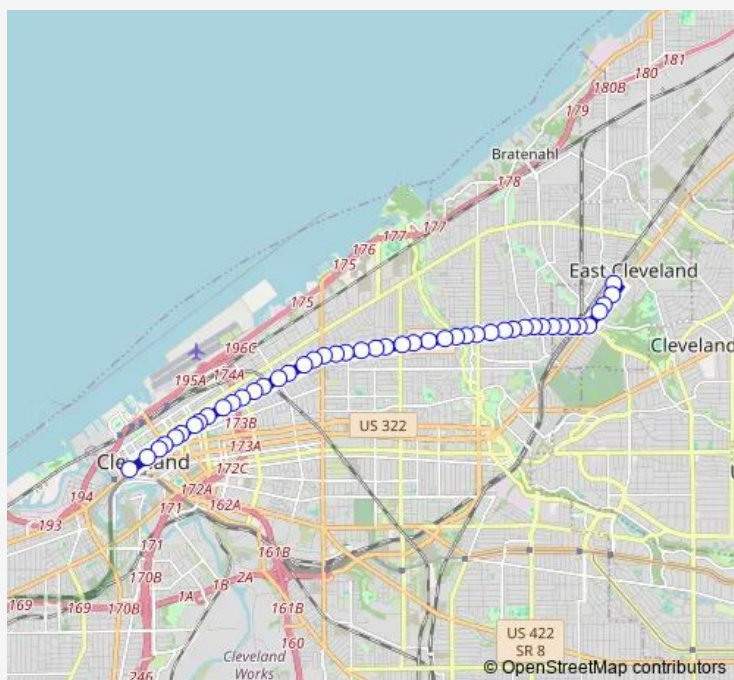

## Bus 3 Superior

[Go to website](#)

**Direction**  
 STOKES-WINDERMERE STATION BUS STOP #6 — Superior AV & W 6TH St

46 stops

[Open route schedule](#)

### STOKES-WINDERMERE STATION BUS STOP #6

- Euclid AV & Debra ANN Ln
- Euclid AV & Lakefront Rd
- Euclid AV & Eddy Rd
- Euclid AV & Superior Av
- Superior Station
- Superior RD & Hayden Av
- Superior AV & Melbourne Rd
- Superior AV & E 125th St
- Superior AV & E 123rd St
- Superior AV & E 120th St
- Superior AV & E 115th St
- Superior AV & E 112th St
- Superior AV & Parkwood Dr
- Superior AV & E 108th St
- Superior AV & E 105th St
- Superior AV & East Blvd
- Superior AV & E 99th St
- Superior AV & Ansel Rd
- SUPERIOR AV & E 87TH ST
- Superior AV & E 82nd St

### Route schedule

STOKES-WINDERMERE STATION BUS STOP #6 — Superior AV & W 6TH St

Monday	02:35-01:34 <sup>+1</sup>
Tuesday	02:35-01:34 <sup>+1</sup>
Wednesday	02:35-01:34 <sup>+1</sup>
Thursday	02:35-01:34 <sup>+1</sup>
Friday	02:35-01:34 <sup>+1</sup>
Saturday	02:36-01:36 <sup>+1</sup>
Sunday	02:36-01:36 <sup>+1</sup>

### Route info

Direction: STOKES-WINDERMERE STATION BUS STOP #6

Stops: 46

Trip Duration: 0 hour 29 min

■ 3 — Superior

Superior AV & E 79th St

Superior AV & E 74th St

Superior AV & E 71st St