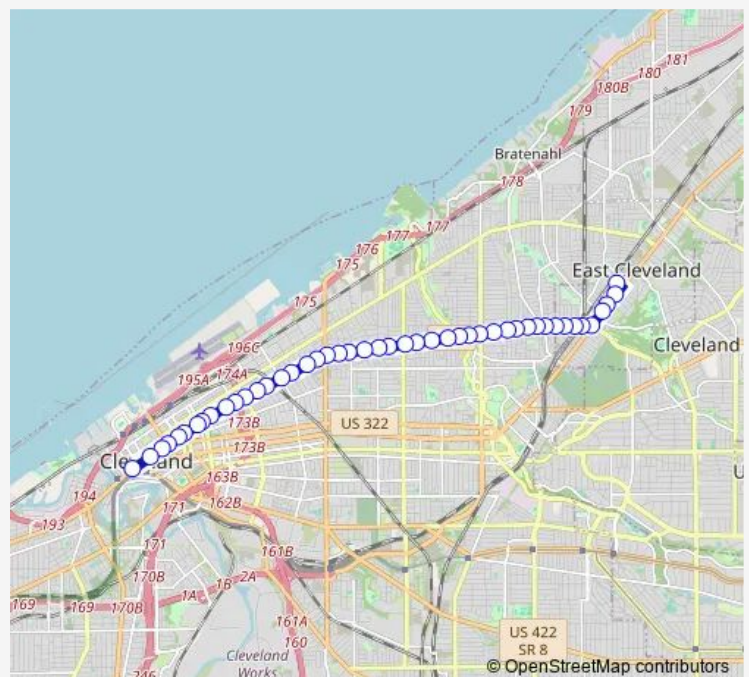

Superior AV & E 120th St

Superior AV & E 115th St

Superior AV & E 112th St

Superior AV & Parkwood Dr

Superior AV & E 108th St

Superior AV & E 105th St

Superior AV & East Blvd

Superior AV & E 99th St

Superior AV & Ansel Rd

Superior AV & E 87th St

Superior AV & E 82nd St

Route schedule

Stokes-Windermere Station BUS Stop #6 — Superior AV & W 6TH St

Monday	02:35-01:34 ⁺¹
Tuesday	02:35-01:34 ⁺¹
Wednesday	02:35-01:34 ⁺¹
Thursday	02:35-01:34 ⁺¹
Friday	02:35-01:34 ⁺¹
Saturday	02:36-01:36 ⁺¹
Sunday	02:36-01:36 ⁺¹

Route info

Direction: Stokes-Windermere Station BUS Stop #6

Stops: 46

Trip Duration: 0 hour 30 min

3 — Superior

Superior AV & E 79th St

Superior AV & E 74th St

Superior AV & E 71st St

Friday 03:10-02:10⁺¹

Saturday 03:10-02:10⁺¹

Sunday 03:10-02:10⁺¹

Route info

Direction: Superior AV & W 6TH St

Stops: 45

Trip Duration: 0 hour 28 min

Superior AV & Addison Rd