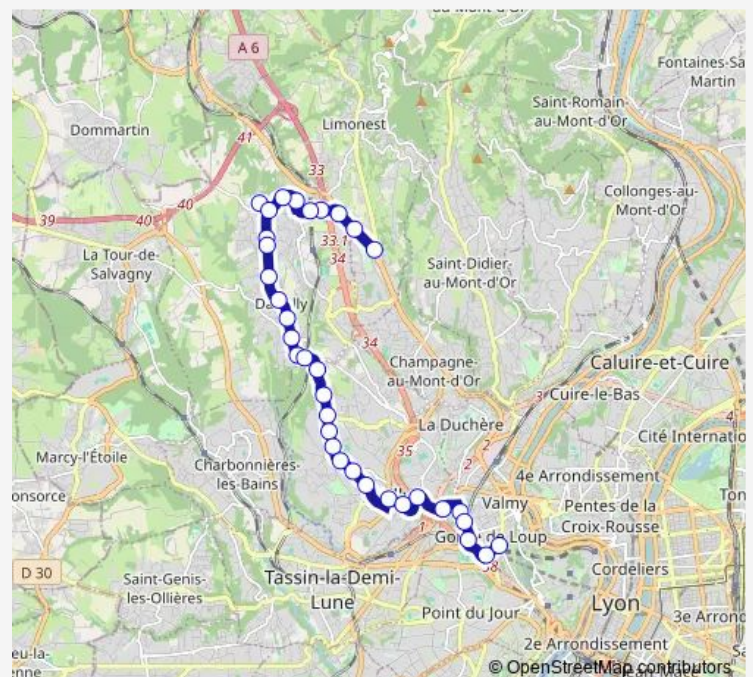

Ecully Grandes Ecoles

Campus Lyon Ouest

Charrière Blanche

Route schedule

Dardilly Le Jubin — Gorge de Loup

Monday 06:10-21:10

Tuesday 06:10-21:10

Wednesday 06:10-21:10

Thursday 06:10-21:10

Friday 06:10-21:10

Saturday —

Sunday 07:40-21:05

Route info

Direction: Dardilly Le Jubin

Stops: 32

Trip Duration: 0 hour 38 min

3 — Gorge de Loup -> Limonest Le Puy d'Or

Résidence

Ecully Le Trouillat

Ecully Centre

La Vernique

Agronomie

Pont d'Ecully

Apollinaire Bourbonnais

Piscine de Vaise

La Trappe

La Vallonnière

Gorge de Loup

Direction

Gorge de Loup — Limonest Le Puy d'Or

35 stops

[Open route schedule](#)