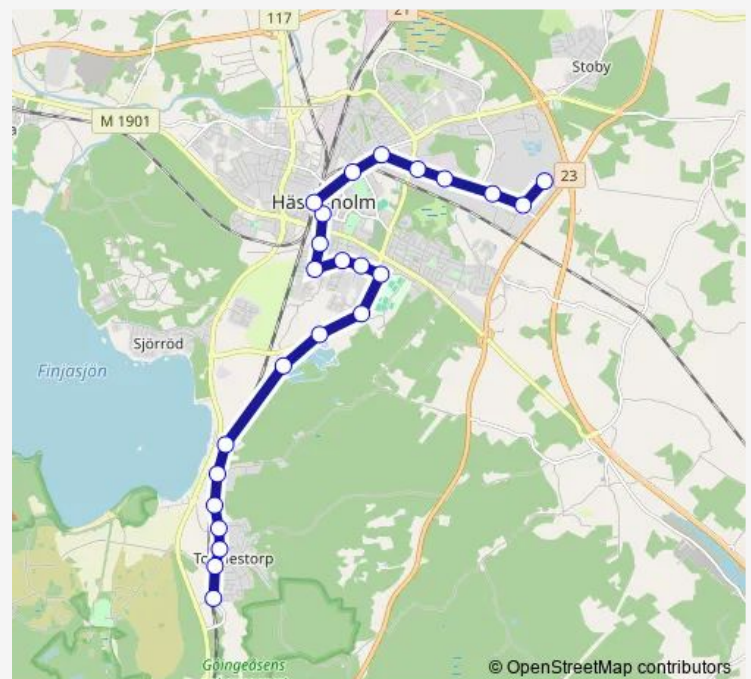

### Route schedule

Hässleholm Skenvägen — Tormestorp Spraglerödsvägen

Monday 06:20-19:50

Tuesday 06:20-19:50

Wednesday 06:20-19:50

Thursday 06:20-19:50

Friday 06:20-19:50

Saturday 09:16-14:46

### Route info

Direction: Hässleholm Skenvägen

Stops: 24

Trip Duration: 0 hour 29 min

Tormestorp Sandbacksvägen

Tormestorp Fläckebäcksvägen

Tormestorp Spraglerödsvägen