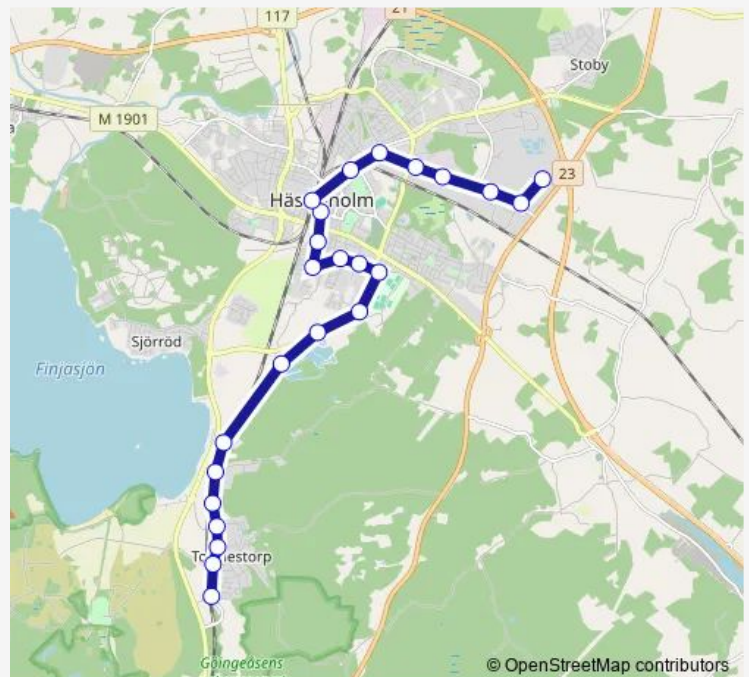

### Route schedule

Hässleholm Skenvägen — Tormestorp Spraglerödsvägen

Monday 06:20-19:50

Tuesday 06:20-19:50

Wednesday 06:20-19:50

Thursday 06:20-19:50

Friday 06:20-19:50

Saturday 09:16-14:46

### Route info

Direction: Hässleholm Skenvägen

Stops: 24

Trip Duration: 0 hour 29 min

Tormestorp Sandbacksvägen

Tormestorp Fläckebäcksvägen

Tormestorp Spraglerödsvägen