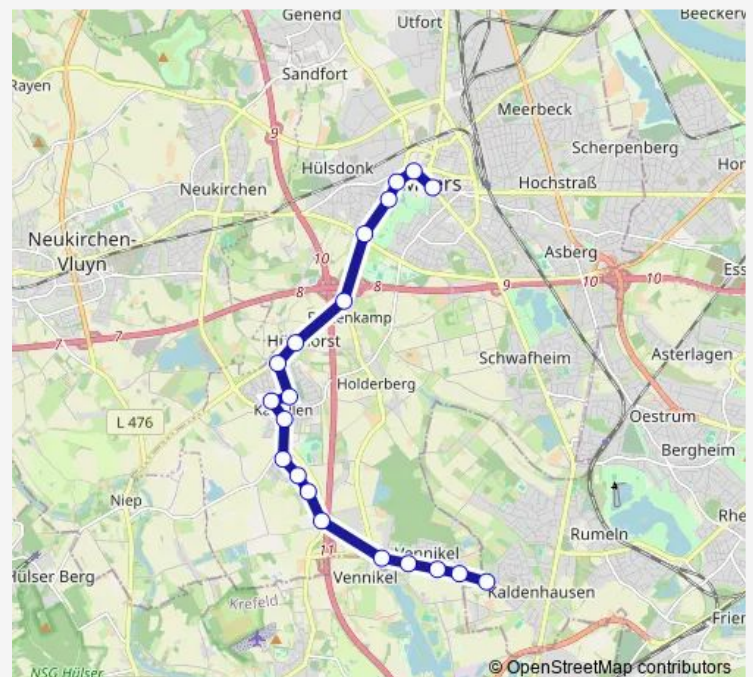

Moers Bendmannstraße

Moers Hülshorstweg

Moers Am Brink

Moers Biefang

Moers Arnulfstraße

Moers Steinschen

Moers Rathaus

Moers Königlicher Hof

### Route schedule

Duisburg Kaldenhausen Krölls — Moers Königlicher Hof

Monday 06:01-19:01

Tuesday 06:01-19:50

Wednesday 06:01-19:01

Thursday 06:01-19:01

Friday 06:01-20:01

Saturday 10:01-19:50

### Route info

Direction: Duisburg Kaldenhausen Krölls

Stops: 20

Trip Duration: 0 hour 24 min