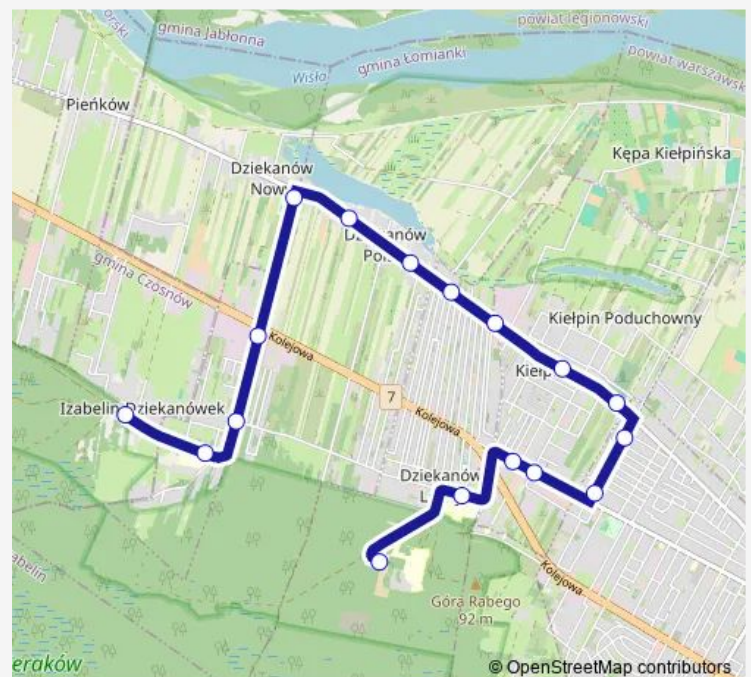

Kielpin - Cmentarz 01

Łomianki Weteranów 01

Łomianki Armii Poznań 02

Łomianki Ogrodowa 02

Łomianki Graniczka 02

Dziekanów Leśny Instytut Ekologii PAN 02

Dziekanów Leśny 01

Route schedule

Izabelin-Dziekanówek 01 — Dziekanów Leśny 01

Monday 07:28-15:13

Tuesday 07:28-15:13

Wednesday 07:28-15:13

Thursday 07:28-15:13

Friday 07:28-15:13

Saturday —

Sunday —

Route info

Direction: Izabelin-Dziekanówek 01

Stops: 17

Trip Duration: 0 hour 21 min

3 — Dziekanów Leśny — Sadowa

BusMaps

Direction

Dziekanów Leśny 01 — Izabelin-Dziekanówek 02

Thursday 07:16-15:38

Friday 07:16-15:38

Saturday —

Sunday —

Route info

Direction: Dziekanów Leśny 01

Stops: 17

Trip Duration: 0 hour 21 min