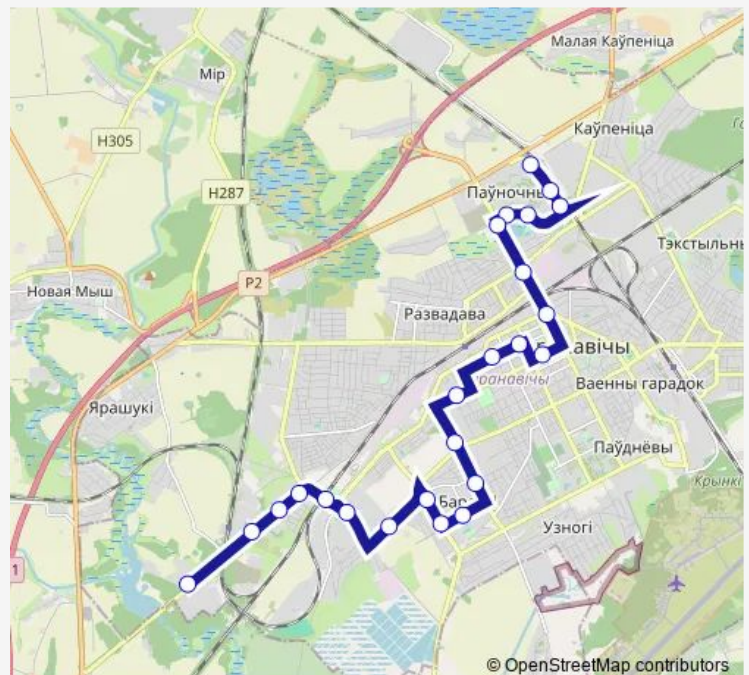

Диспансер

Route schedule

Микрорайон Северный — Агрострой

Monday 13:52-20:59

Tuesday 13:52-20:59

Wednesday 13:52-20:59

Thursday 13:52-20:59

Friday 13:52-20:59

Saturday 06:59-19:21

Sunday 06:59-19:21

Route info

Direction: Микрорайон Северный

Stops: 24

Trip Duration: 0 hour 51 min

Слонимское шоссе

База Опс

Агрострой

Direction

Агрострой — Микрорайон Северный

27 stops

[Open route schedule](#)

Агрострой

База Опс

Слонимское шоссе