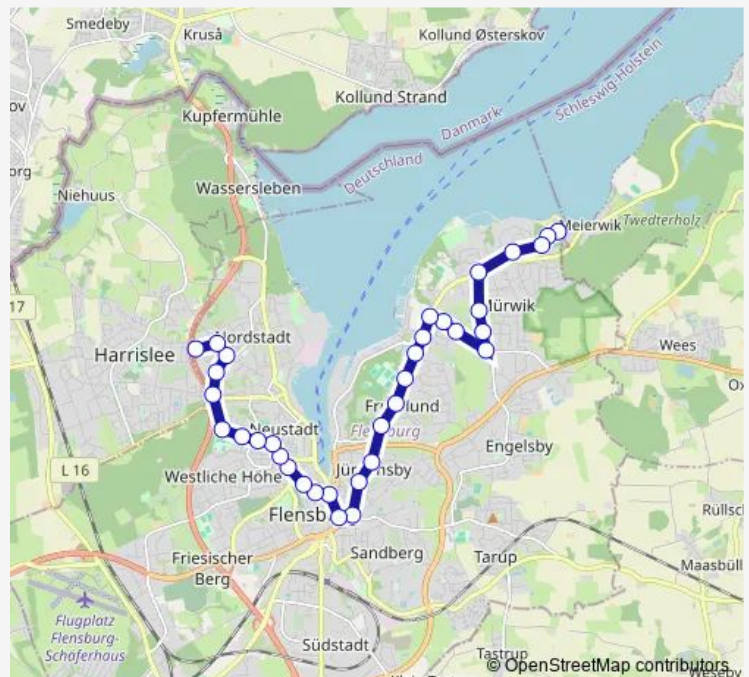

### Direction

Flensburg Frösleeweg — Flensburg Twedter Plack

30 stops

[Open route schedule](#)

- Flensburg Frösleeweg
- Flensburg Ramsharde
- Flensburg Wielandweg
- Flensburg Am Katharinenhof
- Flensburg Harrisleer Kreuz
- Flensburg P+R Nordkreuz
- Flensburg Waldstraße
- Flensburg Norderallee
- Flensburg St. Franziskus-Hospital
- Flensburg Finanzamt
- Flensburg Burgplatz
- Flensburg Stadtpark
- Flensburg Katholische Kirche
- Flensburg Stadttheater
- Flensburg Zob
- Flensburg Angelburger Straße
- Flensburg Südermarkt
- Flensburg Hafermarkt
- Flensburg St.-Jürgen-Platz
- Flensburg Parsevalstraße
- Flensburg Bohlberg

### Route schedule

Flensburg Frösleeweg — Flensburg Twedter Plack

Monday	21:10-22:32
Tuesday	20:32-22:32
Wednesday	21:10-22:32
Thursday	21:10-22:32
Friday	21:10-22:32
Saturday	21:10-22:32
Sunday	19:22-22:32

### Route info

Direction: Flensburg Frösleeweg

Stops: 30

Trip Duration: 0 hour 36 min

Flensburg Blasberg

Flensburg Stadion

Flensburg Seewarte

Flensburg Osterallee