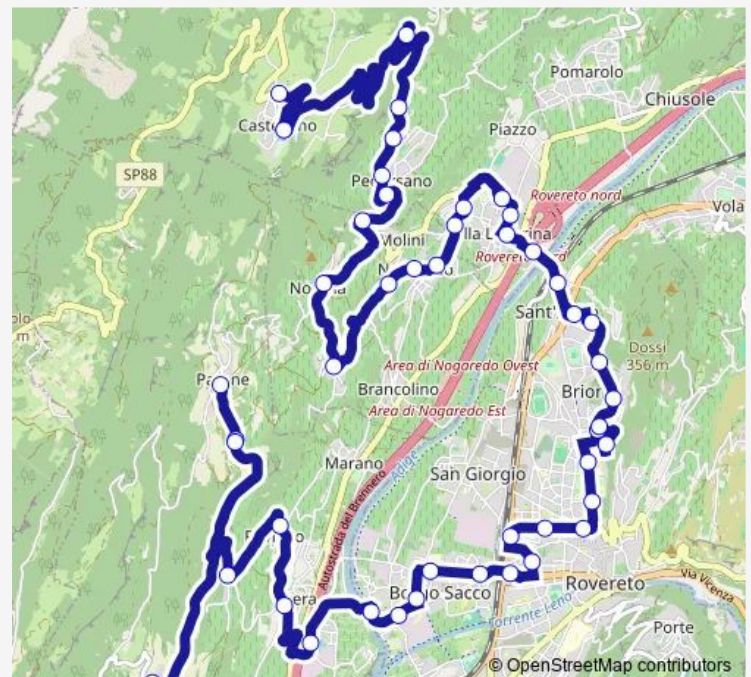

Piazzale S.Giorgio Est

Via Balista

Via Manzoni Dolomiti En.

Route schedule

Lenzima — Corso Rosmini Monumento

Monday 07:15

Tuesday 07:15

Wednesday 07:15

Thursday 07:15

Friday 07:15

Saturday 07:15

Sunday —

Route info

Direction: Lenzima

Stops: 23

Trip Duration: 0 hour 43 min

3 — 03 Peders. Brione Stazione Isera (Lenzima)

Corso Rosmini Via Savioli

Corso Rosmini Monumento

Direction

Pedersano Capolinea — Lenzima

46 stops

[Open route schedule](#)

Pedersano Capolinea