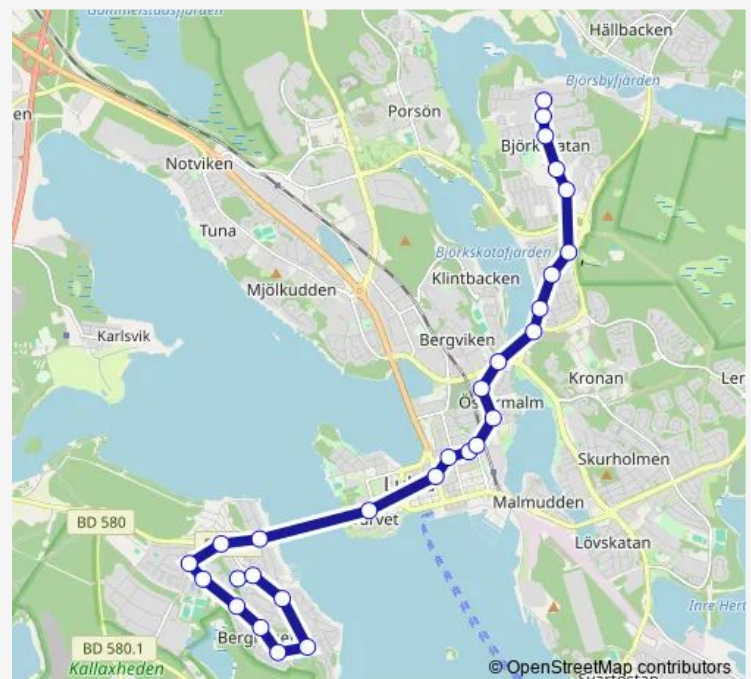

Saturday 07:56-22:56

Sunday 10:55-22:57

Route info

Direction: Stormvägen

Stops: 27

Trip Duration: 0 hour 31 min

Kedjestigen

Småstigen

Faktorsvägen

Trollebergsvägen

Brantgatan

Bergnäset hälsocentral

Direction

Bergnäset hälsocentral — Stormvägen

28 stops

[Open route schedule](#)