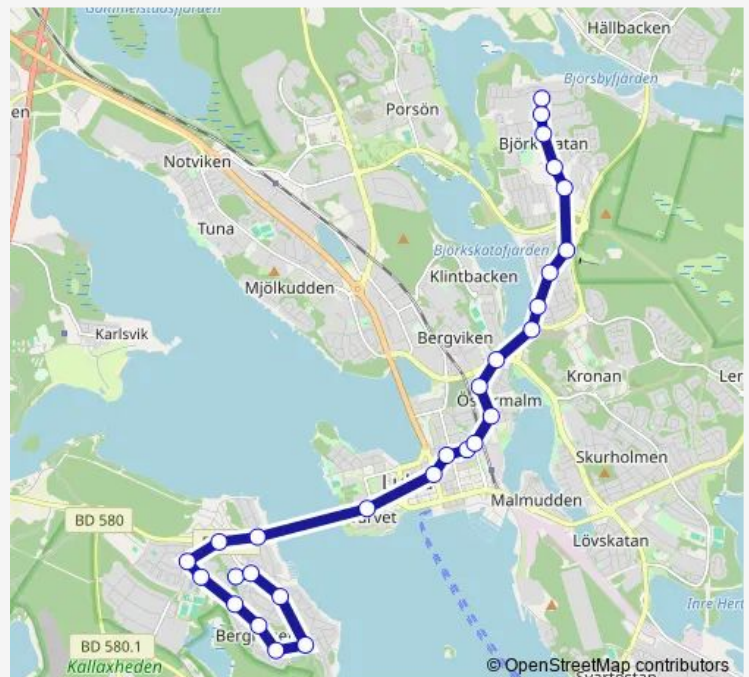

Saturday 07:56-22:56

Sunday 10:55-22:57

Route info

Direction: Stormvägen

Stops: 27

Trip Duration: 0 hour 31 min

Kedjestigen

Småstigen

Faktorsvägen

Trollebergsvägen

Brantgatan

Bergnäset hälsocentral

Direction

Bergnäset hälsocentral — Stormvägen

28 stops

[Open route schedule](#)