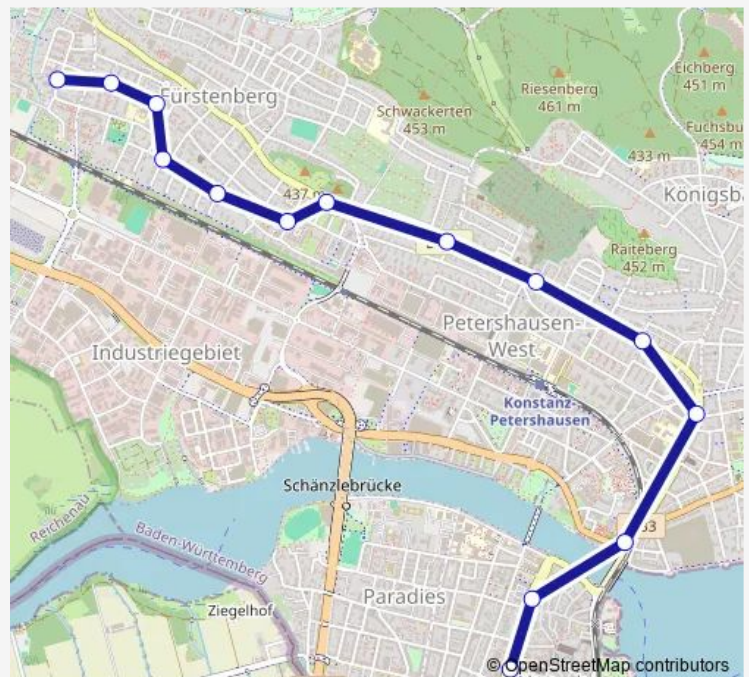

Konstanz, Bismarcksteig

Konstanz, Friedhof

Konstanz, Taborweg

Konstanz, Fürstenberg

Konstanz, Elberfeldstrasse

Konstanz, Reute-/Winkelstr.

Konstanz, Reute-/Freibürgleweg

Konstanz, Breslauer Str. Ost

Konstanz, Breslauer Str. West

Konstanz, Brandenburger Str.

Route schedule

Konstanz, Stefansschule — Konstanz, Brandenburger Str.

Monday 06:49-19:49

Tuesday 06:49-19:49

Wednesday 06:49-19:49

Thursday 06:49-19:49

Friday 06:49-19:49

Saturday 07:29-13:49

Sunday —

Route info

Direction: Konstanz, Stefansschule

Stops: 14

Trip Duration: 0 hour 17 min

Direction

Konstanz, Stefansschule — Wollmatingen, Radolfzeller Str

16 stops

[Open route schedule](#)

Konstanz, Stefansschule

Konstanz, Laube/Niederburg

Konstanz, Sternenplatz

Konstanz, Zähringerplatz

Konstanz, Bismarcksteig