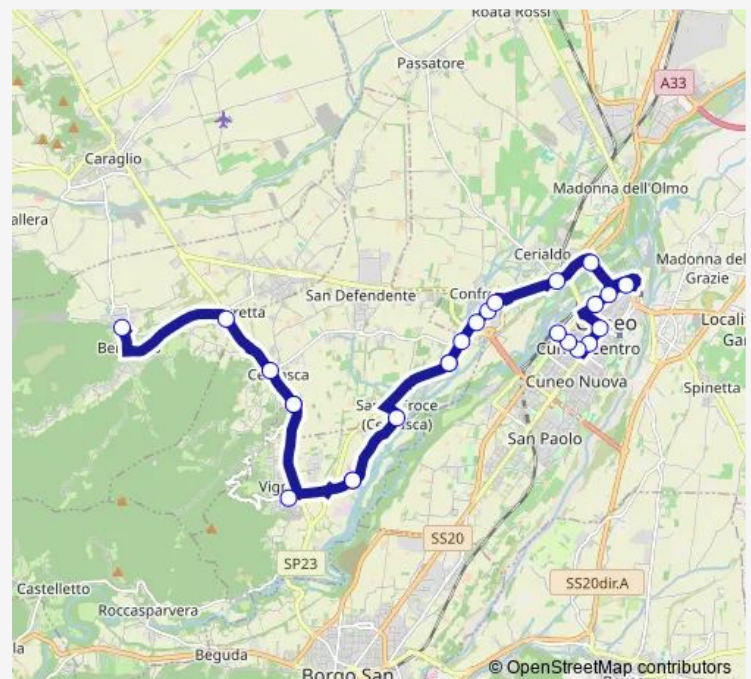

Cuneo - VIA Antonio Carle/V.Acceglio

Cuneo - VIA Antonio Carle

Cuneo - VIA Antonio Carle/Monterososso

Cuneo - Tetto Franco

Cuneo - Ponte Vecchio

Cuneo - Piazza Torino

Cuneo - Piazza Santa Croce

Cuneo - Foro Boario

Cuneo - C.So Nizza - Miroglio

### Route schedule

Bernezzo - Centro — Cuneo - Stazione Fs

Monday 08:20-19:00

Tuesday 08:20-19:00

Wednesday 08:20-19:00

Thursday 08:20-19:00

Friday 08:20-19:00

Saturday 08:20-19:00

### Route info

Direction: Bernezzo - Centro

Stops: 25

Trip Duration: 0 hour 40 min

3 — Cuneo - Vignolo - Bernezzo

Cuneo - C.So Nizza - C.So Dante

Cuneo - C.So Giolitti Reale Mutua

Cuneo - Corso Giolitti Fermata Urbano