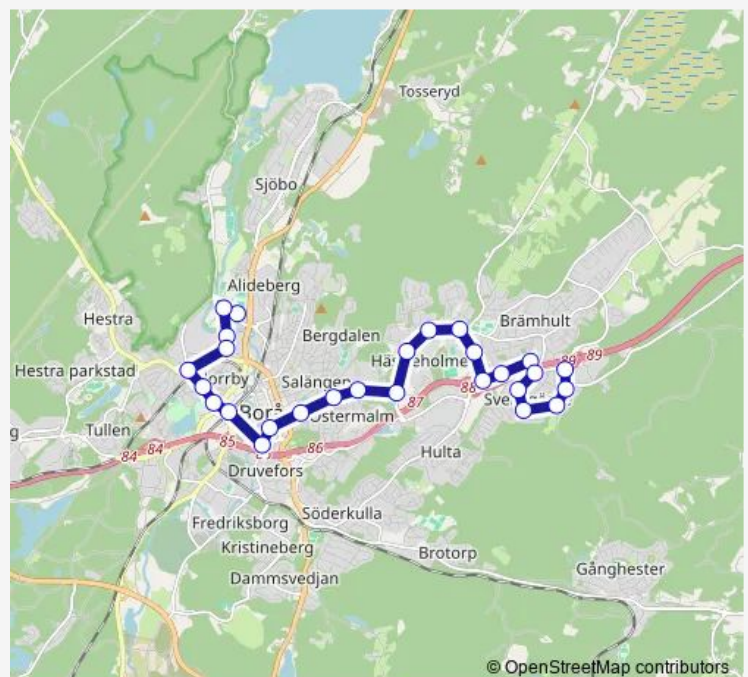

Borås Söderbro

Borås Centralstation

Västgötagatan

Route schedule

Kyllared — Borås arena

Monday 06:16-20:46

Tuesday 06:16-20:46

Wednesday 06:16-20:46

Thursday 06:16-20:46

Friday 06:16-20:46

Saturday 09:46-17:46

Sunday 09:46-17:46

Route info

Direction: Kyllared

Stops: 27

Trip Duration: 0 hour 33 min

Borås Almåsskolan

Borås Vägporten

Landalagatan

Evedalsgatan

Borås Ishallen

Borås arena

Direction

Borås arena — Kyllared

Västgötagatan

Borås Centralstation

Borås Söderbro

Borås Södra Torget

Bäckängsskolan

7:e Villagatan

Södra Älvsborgs sjukhus

Solvarvsgatan