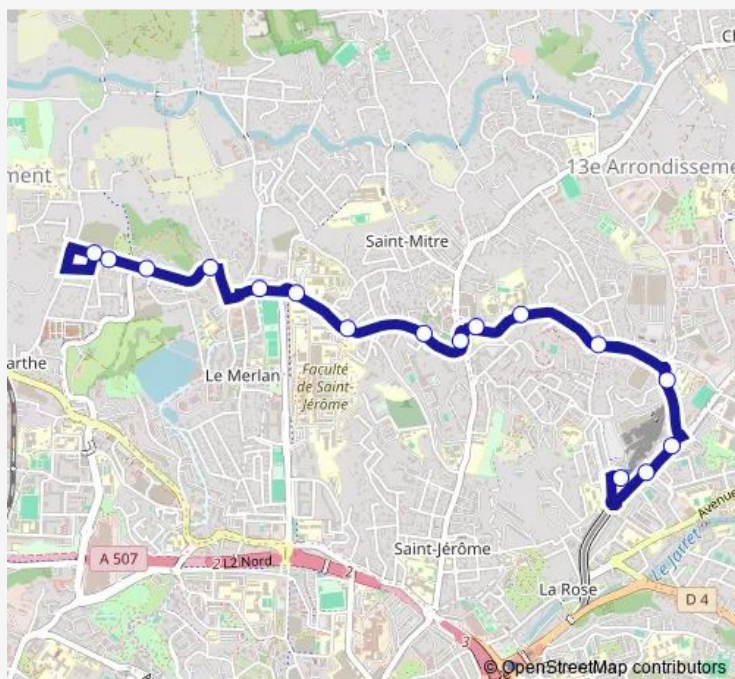

Direction

Hauts de Ste Marthe — Métro La Rose

14 stops

[Open route schedule](#)

- Hauts de Ste Marthe
- Audisio Valmalète
- Audisio Santa Cruz
- Géraniums
- St Jérôme Iut
- Susini Marie Louise
- Nicolas Appert
- Notre Dame de la Consolation
- Consolation Balustres
- Lycée Artaud
- Consolation Gracieuse
- Barielle
- Val Plan
- Métro La Rose

Route schedule

Hauts de Ste Marthe — Métro La Rose

Monday	06:30-20:47
Tuesday	06:30-20:47
Wednesday	06:30-20:47
Thursday	06:30-20:47
Friday	06:30-20:47
Saturday	06:30-20:47
Sunday	06:30-20:47

Route info

Direction: Hauts de Ste Marthe

Stops: 14

Trip Duration: 0 hour 10 min

3 — Métro La Rose - Hauts de Ste Marthe

Direction

Hauts de Ste Marthe — Métro La Rose

17 stops

[Open route schedule](#)

Hauts de Ste Marthe

Thursday 07:38-17:45

Friday 07:38-17:45

Saturday —

Sunday —

Route info

Direction: Métro La Rose

Stops: 18

Trip Duration: 0 hour 17 min