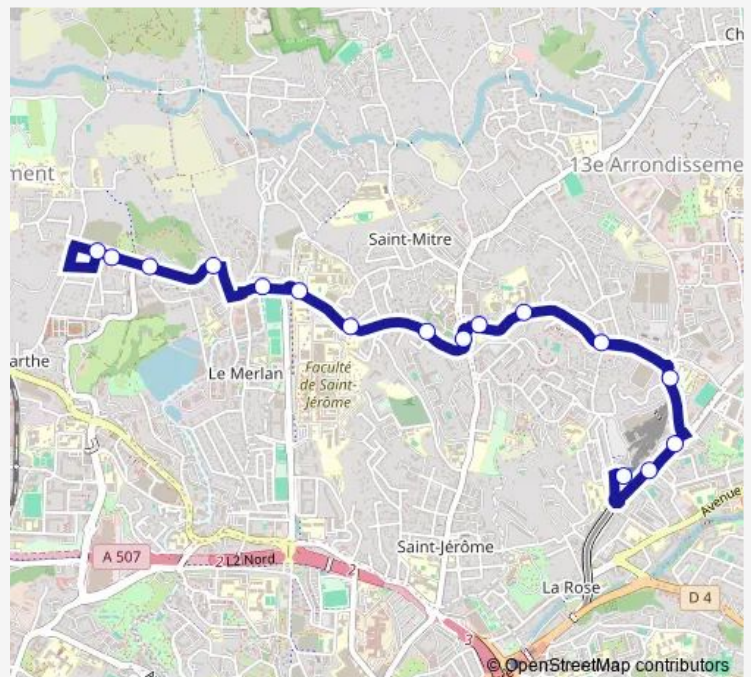

St Mitre Eglise

Lycée Simone Veil

St Jérôme Parking Relais

Géraniums

Audisio Santa Cruz

Audisio Valmalète

Hauts de Ste Marthe

Hauts de Ste Marthe

Route schedule

Métro La Rose — Hauts de Ste Marthe

Monday 07:38-17:45

Tuesday 07:38-17:45

Wednesday 07:38-17:45

Thursday 07:38-17:45

Friday 07:38-17:45

Saturday —

Sunday —

Route info

Direction: Métro La Rose

Stops: 18

Trip Duration: 0 hour 16 min

Direction

Métro La Rose — Hauts de Ste Marthe

16 stops

[Open route schedule](#)

Métro La Rose

Métro La Rose

Val Plan

Barielle

Consolation Gracieuse

Lycée Artaud

Consolation Balustres