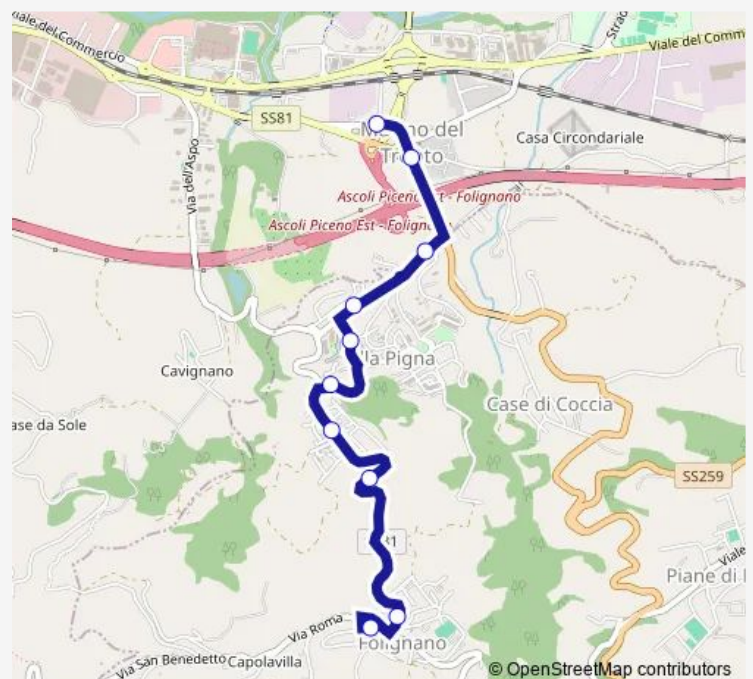

### Direction

Marino - Bivio Stazione — Folignano-Comune

10 stops

[Open route schedule](#)

Marino - Bivio Stazione

Pensione Pavoni - Marino

Carisap Villa Pigna

VIA Barbarana

### Route schedule

Marino - Bivio Stazione — Folignano-Comune

Monday 08:05-15:05

Tuesday 08:05-15:05

Wednesday —

Thursday 08:05-15:05

Friday —

Saturday —

### Route info

Direction: Marino - Bivio Stazione

Stops: 10

Trip Duration: 0 hour 10 min

■ 3 — Folignano-Villa Pigna-Marino

BusMaps

## Route schedule

Folignano-Comune — Marino - Bivio Stazione

Monday 13:15-20:15

Tuesday 13:15-20:15

Wednesday —

Thursday 13:15-20:15

Friday —

Saturday —