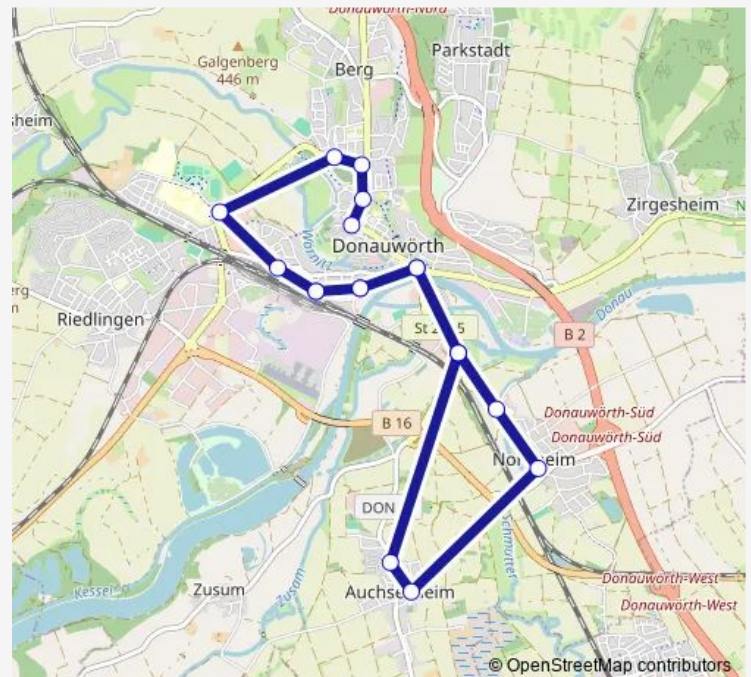

Mertingen Bahnhof

Donauwrth, Marienapotheke

Donauwrth, Berger Vorstadt

Donauwrth, Sallingerstr.

Donauwrth, Westspange

### Route schedule

Heiesheim — Donauwrth, Westspange

Monday	06:50
Tuesday	06:50
Wednesday	06:50
Thursday	06:50
Friday	06:50
Saturday	—
Sunday	—

### Route info

Direction: Heiesheim

Stops: 9

Trip Duration: 0 hour 33 min

**Direction**

Bäumenheim, Im Weiler — Donauwörth, Westspange

14 stops

[Open route schedule](#)