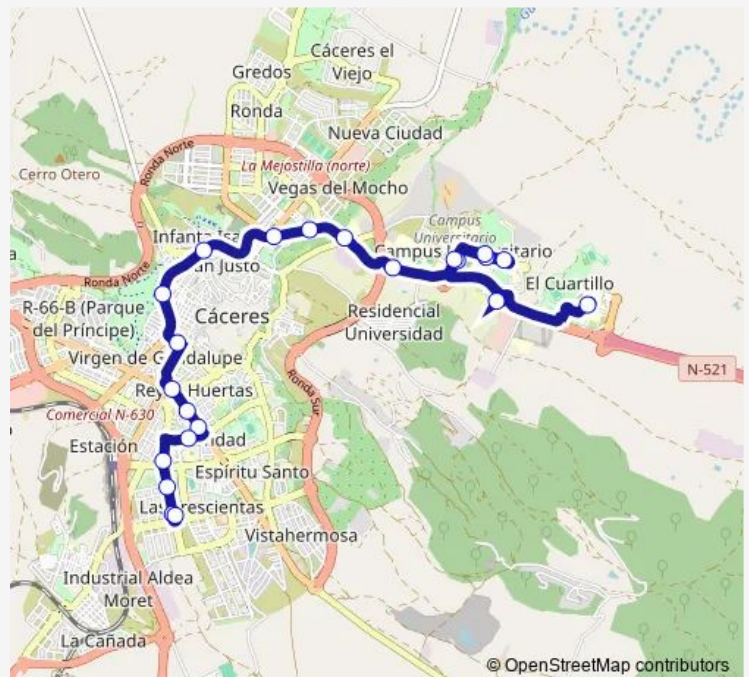

Vial Acceso Residencia Asistida

Hospital Universitario

## Route schedule

Pierre de Coubertín (fte. nº 34) — Hospital Universitario

Monday 07:00-14:40

Tuesday 07:00-14:40

Wednesday 07:00-14:40

Thursday 07:00-14:40

Friday 07:00-14:40

Saturday —

## Route info

Direction: Pierre de Coubertín (fte. nº 34)

Stops: 19

Trip Duration: 0 hour 30 min

## Direction

Pierre de Coubertín (fte. nº 34) — Hospital Universitario

22 stops

[Open route schedule](#)

Pierre de Coubertín (fte. nº 34)

Pierre de Coubertin (fte. nº 12)

Av. I. de Moctezuma (fte. a P. Congressos)