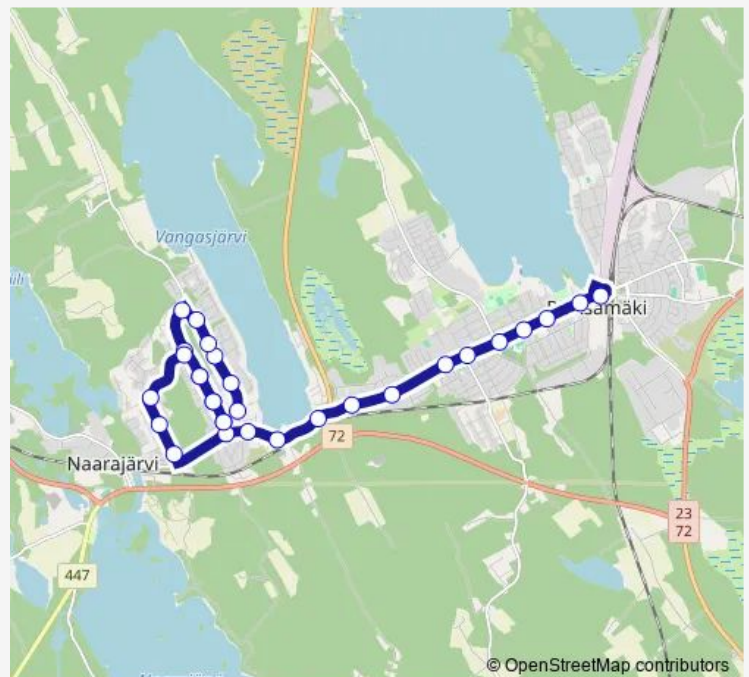

Moilasleipä I

Kesäniemi I

Vangasjärvi I

Route schedule

Maaselän koulu P — Kaukoliikenne

Monday —

Tuesday —

Wednesday —

Thursday —

Friday 10:47

Saturday 10:47-15:47

Sunday —

Route info

Direction: Maaselän koulu P

Stops: 30

Trip Duration: 0 hour 33 min