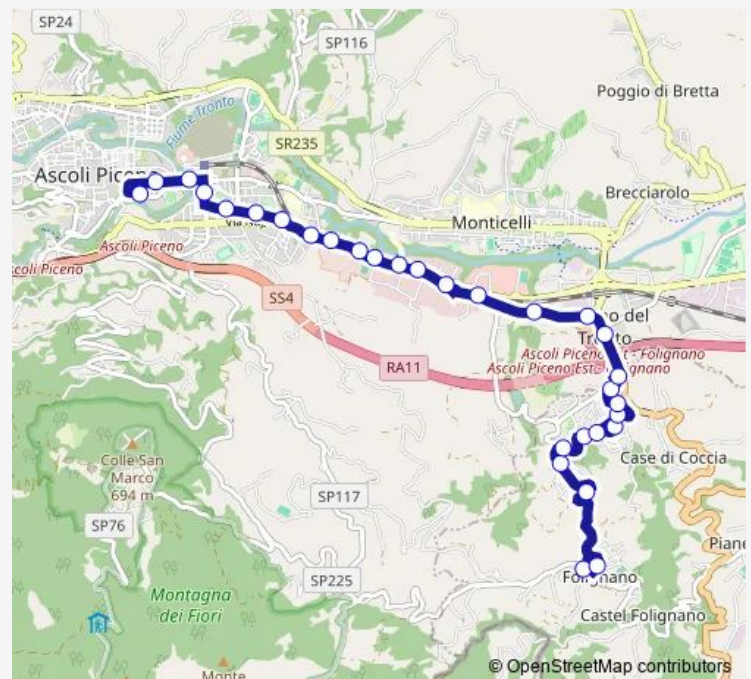

### Route schedule

Folignano-Comune — Ascoli Piceno - V.Le DE Gasperi (Jolly)

Monday	08:05-20:35
Tuesday	08:05-20:35
Wednesday	08:05-20:35
Thursday	08:05-20:35
Friday	08:05-20:35
Saturday	08:05-20:35
Sunday	—

### Route info

Direction: Folignano-Comune

Stops: 30

Trip Duration: 0 hour 30 min

3 — Folignano-Villa Pigna-Marino-VIA Mari-Viale Marconi-Viale DE Gasperi

BAR Brugni - Piceno Aprutina

Casermette - Piceno Aprutina

Farmacia S. Filippo - Porta Maggiore

Ascoli Piceno - BAR Volponi

BAR Arlecchino - VIA Erasmo Mari

Blindoor - Porta Maggiore

Viale Marconi

Ascoli Piceno - Ponte DI Porta Maggiore

Corso V. Emanuele - Giardini Pubblici

## Route info

Direction: Ascoli Piceno - V.Le DE Gasperi (Jolly)

Stops: 25

Trip Duration: 0 hour 25 min

3 Bus time schedules and route maps are available in an offline PDF at [busmaps.com](https://busmaps.com). Use the [busmaps.com](https://busmaps.com) website to see live bus times, train schedule or subway schedule, and step-by-step directions for all public transit in Ascoli Piceno