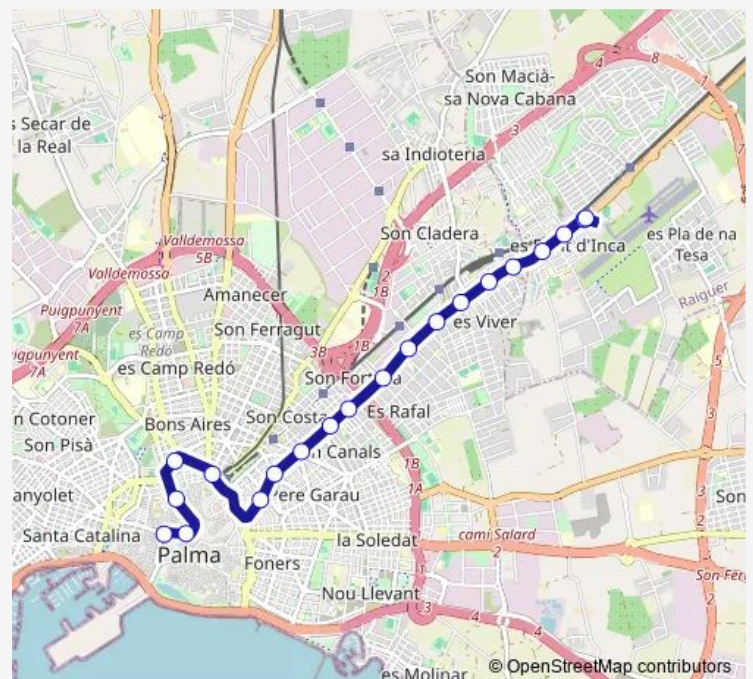

Wednesday 07:37

Thursday 07:37

Friday 07:37

Saturday 09:17

Sunday 09:35

Route info

Direction: 105-pl. de Joan Carles I - Catedral

Stops: 20

Trip Duration: 0 hour 43 min

3 — Pont d'Inca / Joan Carles I

Direction

34-es Pont d'Inca - Son Bonet — 105-pl. de Joan Carles I
- Catedral

20 stops

[Open route schedule](#)

34-es Pont d'Inca - Son Bonet

35-Antoni Maura - Farinera