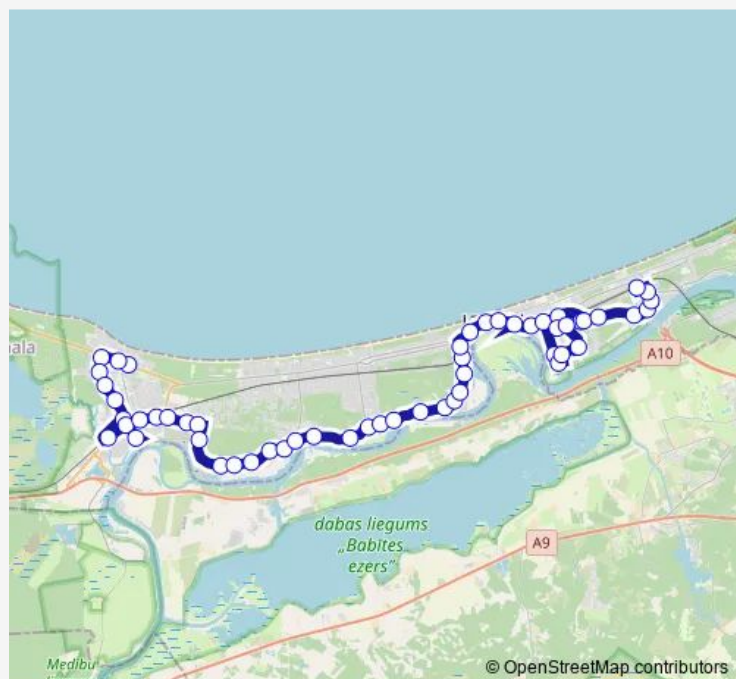

Saturday 07:00-20:20

Sunday 07:00-20:20

Route info

Direction: Muižas iela

Stops: 51

Trip Duration: 0 hour 56 min

Jūrmalas siltums

Siva koledža

Salas iela

Csdd

Druvu iela

Zāļu iela

Ezeru iela

Dārzu iela

Lūšu iela

Tērces iela

Sunday 06:46-21:20

Route info

Direction: Ganību iela

Stops: 55

Trip Duration: 1 hour 8 min

Ezeru iela

Zāļu iela

Druvu iela