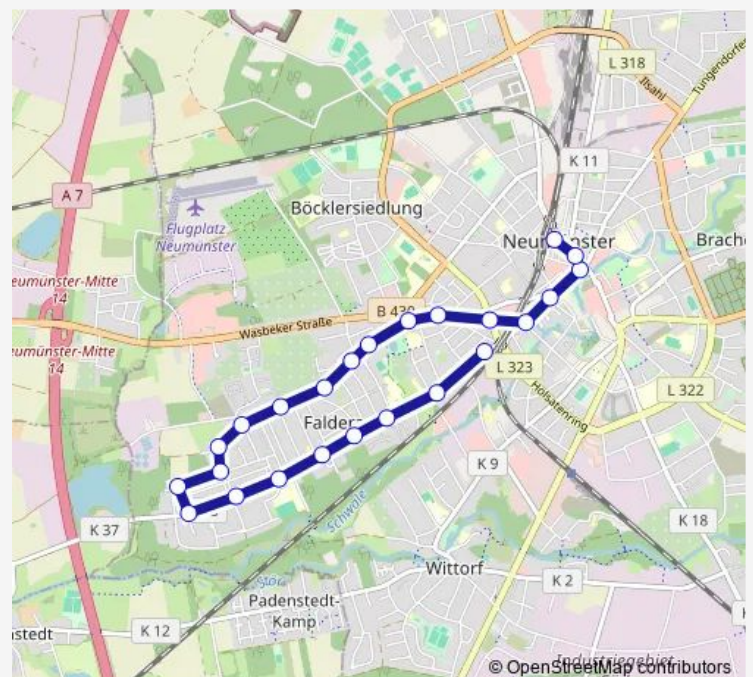

Neumünster Schleswiger Straße

Neumünster Flensburger Straße

Neumünster Meldorfer Straße

Neumünster Husumer Straße

Neumünster Tonderner Straße

Neumünster Westerländer Straße

Neumünster Wernershagen

Neumünster Amrumer Straße

Neumünster Kleinflecken

Route schedule

Neumünster Tunnel — Neumünster ZOB/Bahnhof

Monday 04:04-20:39

Tuesday 04:04-20:39

Wednesday 04:04-20:39

Thursday 04:04-20:39

Friday 04:04-20:39

Saturday 09:16-18:16

Sunday —

Route info

Direction: Neumünster Tunnel

Stops: 24

Trip Duration: 0 hour 27 min

Neumünster Am Teich

Neumünster Stadtwerke Neumünster Kundenzentrum

Neumünster ZOB/Bahnhof

Direction

Neumünster ZOB/Bahnhof — Neumünster Franz-Wieman-Straße

8 stops

[Open route schedule](#)

Neumünster ZOB/Bahnhof

Neumünster Am Teich

Neumünster Kleinflecken