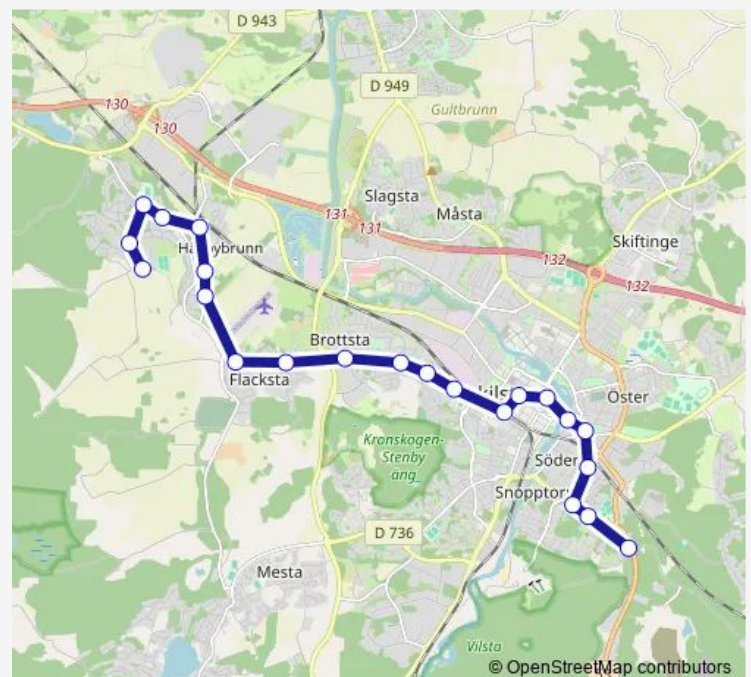

Saturday 06:07-23:37

Sunday 06:05-22:37

Route info

Direction: Hällbybrunn Blålocksvägen

Stops: 22

Trip Duration: 0 hour 41 min

Direction

Eskilstuna Viptorp — Hällbybrunn Blålocksvägen

22 stops

[Open route schedule](#)

Eskilstuna Viptorp

Skogsängens Ip

Eskilstuna Skogsängen centrum

Stensborgsgatan

Eskilstuna Sveaplan

Eskilstuna Rådhusorget