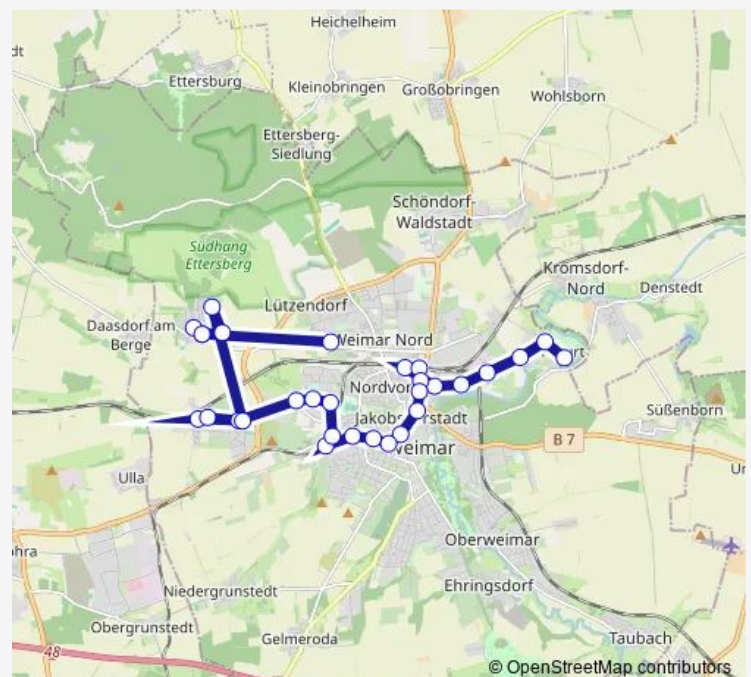

Weimar, Kaunaser Straße

Weimar, Milchhofstraße / Schwungfabrik

Weimar, Damaschkestraße

Weimar, Berkaer Bahnhof

Weimar, Erfurter Straße

Weimar, Goetheplatz / Zentrum

Weimar, Friedensstraße / Atrium

Weimar, Meyerstraße

### Route schedule

Gaberndorf, Neubaugebiet — Tiefurt, Schloss

Monday 07:09

Tuesday 07:09

Wednesday 07:09

Thursday 07:09

Friday 07:09

Saturday —

### Route info

Direction: Gaberndorf, Neubaugebiet

Stops: 28

Trip Duration: 0 hour 52 min

Weimar, Hauptbahnhof

Weimar, Schlachthofstraße

Weimar, Am alten Schlachthof

Weimar, Eduard-Rosenthal-Straße

## Route info

Direction: Weimar, Stauffenbergstraße

Stops: 28

Trip Duration: 0 hour 43 min

Weimar, Dürrer Bach

Tiefurt, Friedensplatz

Tiefurt, Schloss