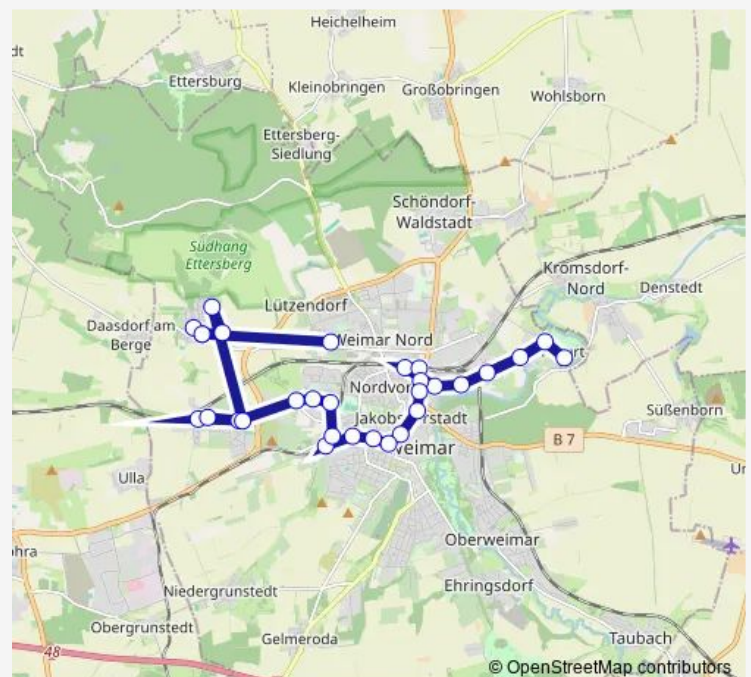

Weimar, Schopenhauerstraße

Route schedule

Gaberndorf, Neubaugebiet — Tiefurt, Schloss

Monday 07:09

Tuesday 07:09

Wednesday 07:09

Thursday 07:09

Friday 07:09

Saturday —

Sunday —

Route info

Direction: Gaberndorf, Neubaugebiet

Stops: 28

Trip Duration: 0 hour 52 min

Weimar, Hauptbahnhof

Weimar, Schlachthofstraße

Weimar, Am alten Schlachthof

Weimar, Eduard-Rosenthal-Straße

Weimar, Dürrer Bach

Tiefurt, Friedensplatz

Tiefurt, Schloss

Direction

Weimar, Stauffenbergstraße — Tiefurt, Schloss

28 stops

[Open route schedule](#)

Weimar, Stauffenbergstraße

Gaberndorf, Neubaugebiet

Gaberndorf, Lütendorfer Weg

Gaberndorf, Daasdorfer Straße

Gaberndorf, Im Dorfe

Gaberndorf, Daasdorfer Straße

Tröbsdorf, Max-Greil-Siedlung