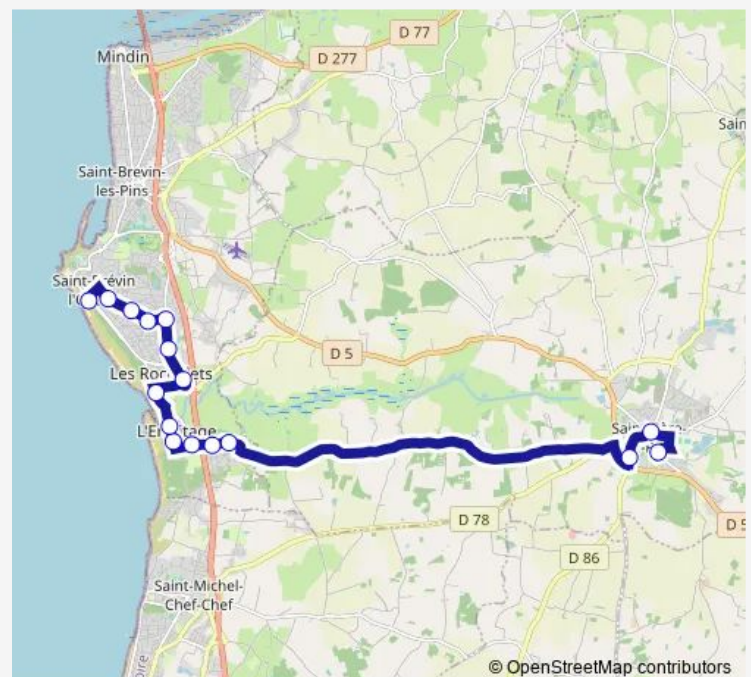

## Route schedule

Rue des Sports — Centre de l'Océan

Monday 07:44-16:39

Tuesday 07:44-16:39

Wednesday 07:44-16:39

Thursday 07:44-16:39

Friday 07:44-16:39

Saturday 07:44-16:39

## Route info

Direction: Rue des Sports

Stops: 16

Trip Duration: 0 hour 28 min

## Direction

Centre de l'Océan — Rue des Sports

16 stops

[Open route schedule](#)

Centre de l'Océan

Ouessant

Avenue de la Forêt

Neuvillette

## Route info

Direction: Centre de l'Océan

Stops: 16

Trip Duration: 0 hour 27 min