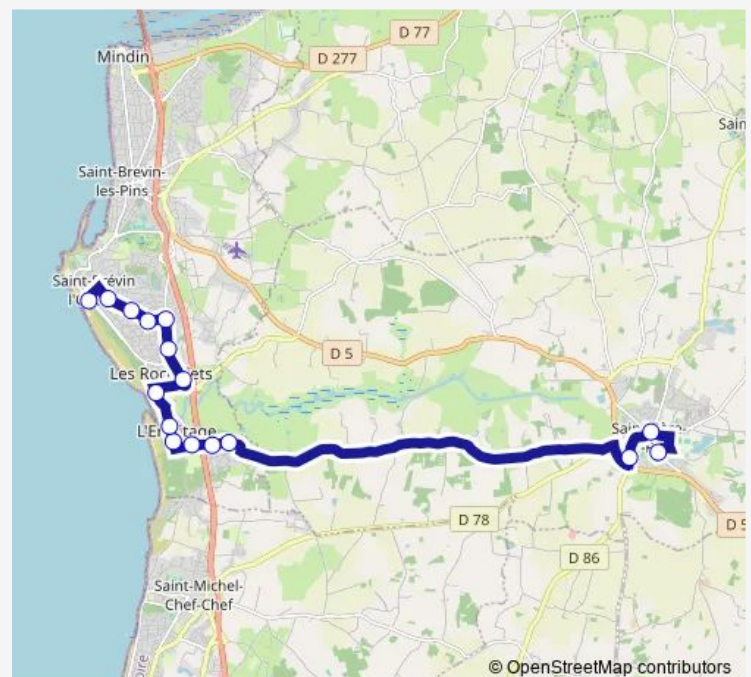

Direction

Rue des Sports — Centre de l'Océan

16 stops

[Open route schedule](#)

Rue des Sports

Mairie

U Express

Les Maillardières

Wednesday 07:44-16:39

Thursday 07:44-16:39

Friday 07:44-16:39

Saturday 07:44-16:39

Sunday 10:14-14:34

Route info

Direction: Rue des Sports

Stops: 16

Trip Duration: 0 hour 28 min

Direction

Centre de l'Océan — Rue des Sports

16 stops

[Open route schedule](#)

Centre de l'Océan

Ouessant

Avenue de la Forêt

—

Saturday

08:46-17:36

Sunday

—

Route info

Direction: Centre de l'Océan

Stops: 16