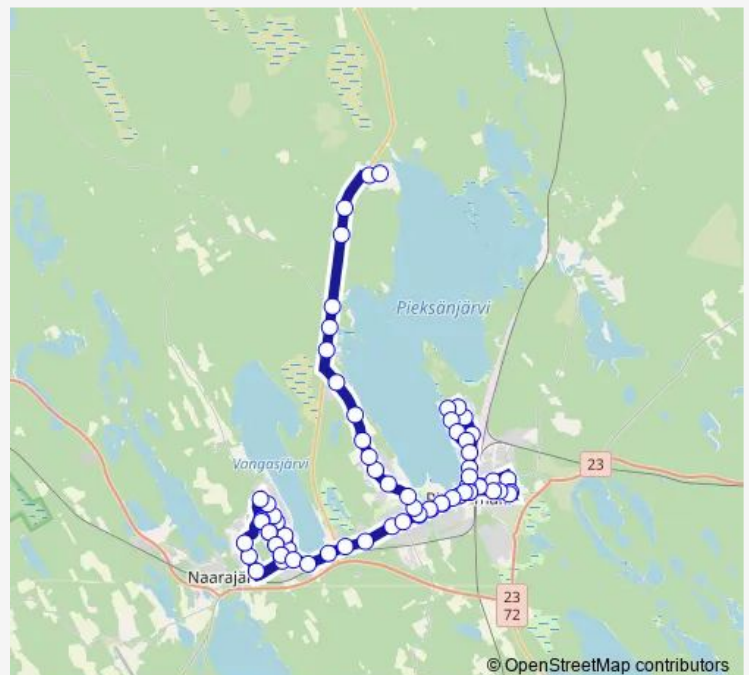

Moilasleipä I

Kesäniemi I

Vangasjärvi I

Route schedule

Maaselän koulu P — Vaalijalan kuntoutuskeskus

Monday 17:47-19:47

Tuesday 17:47-19:47

Wednesday 17:47-19:47

Thursday 17:47-19:47

Friday 08:47-19:47

Saturday 08:47-19:47

Sunday —

Route info

Direction: Maaselän koulu P

Stops: 70

Trip Duration: 1 hour 8 min

3 — Naarajärvi - Matkakeskus -Tahiniemi - Nenonpelto

Vehkanotko I

Kaaritie I

Putkinotko I

Vesitorni I

Tierantie I

Meriluodon koulu I

Uusi kirkko I