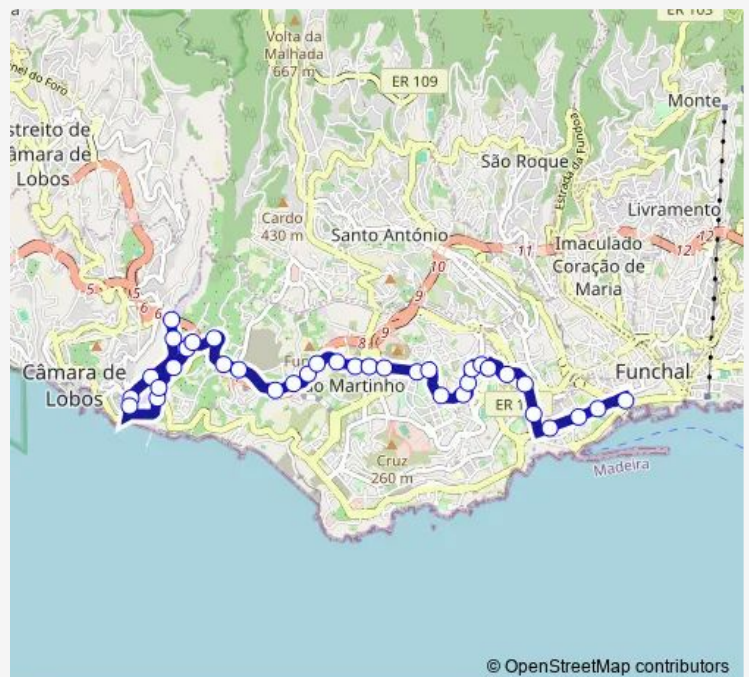

Bus 3 Centro - Pizo

[Go to website](#)

Direction
 Rua Conselheiro (17a) — CAM Lombada Antes ROT (1369)
 28 stops
[Open route schedule](#)

- Rua Conselheiro (17a)
- Hotel Casino Park S (35)
- Hotel Savoy S (37)
- Centro Freitas e Neto (73)
- Hospital DR Nélio M S1A (75)
- Escola Horácio Bento S (79)
- Virtudes (81)
- ENT Rua Virtudes (83)
- Rua das Virtudes S (1059)
- Rua DR Pita Escola (791)
- Correios da Nazaré (821)
- Club Naval Nazaré D (800)
- Rua E U A Nazaré D (802)
- Antes Tourigalo Nazaré (802a)
- CAM S Martinho 14H S (93)
- São Martinho S (95)
- Ponte do Baptista S (845)
- Depois Ponte Batista (847)
- Albatroz S (849)
- Depois Ponte Via Rapida (851)
- Papagaio Verde (853)

Route schedule

Rua Conselheiro (17a) — CAM Lombada Antes ROT (1369)

Monday	18:10
Tuesday	18:10
Wednesday	18:10
Thursday	18:10
Friday	18:10
Saturday	—
Sunday	—

Route info

Direction: Rua Conselheiro (17a)

Stops: 28

Trip Duration: 0 hour 35 min

© OpenStreetMap contributors

3 — Centro - Pizo

Antes Igreja STA Rita (887)

Igreja de STA Rita (885)

Entrada CAM Cova Til (883)

Escola da Lombada (811)

Lombada S (832)