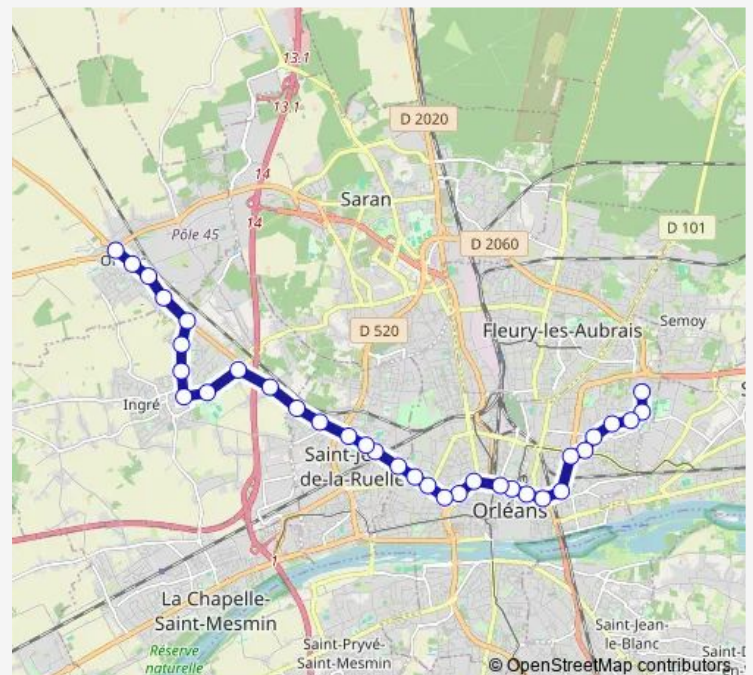

Saturday 05:13-23:24

Sunday 07:17-22:13

Route info

Direction: Gourville

Stops: 35

Trip Duration: 0 hour 42 min

Les Turbulences

Médiathèque

Gare d'Orléans - Quai M

Halmagrand

Carré St-Vincent

Centre de Conférences

Avenue Jean Zay

Droits de l'Homme

Wichita

Marne

Saturday 05:32-23:40

Sunday 07:14-22:13

Route info

Direction: Belneuf

Stops: 34

Trip Duration: 0 hour 41 min

Coudraye

Maurice Genevoix - Quai D