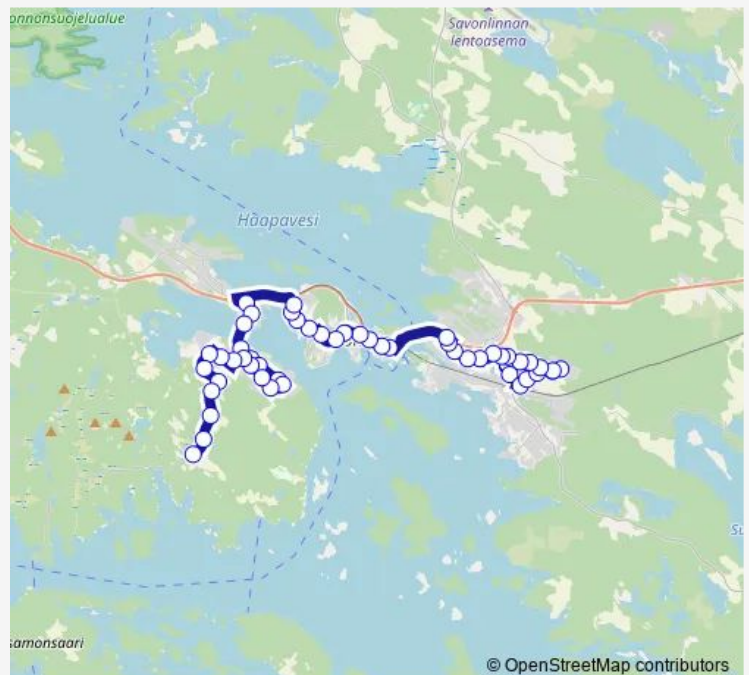

Saturday 08:25-13:00

Sunday 12:00-16:30

Route info

Direction: Haka-alue

Stops: 51

Trip Duration: 0 hour 45 min

■ 3 — Haka-alue - Savonlinna - Pihlajaniemi

BusMaps