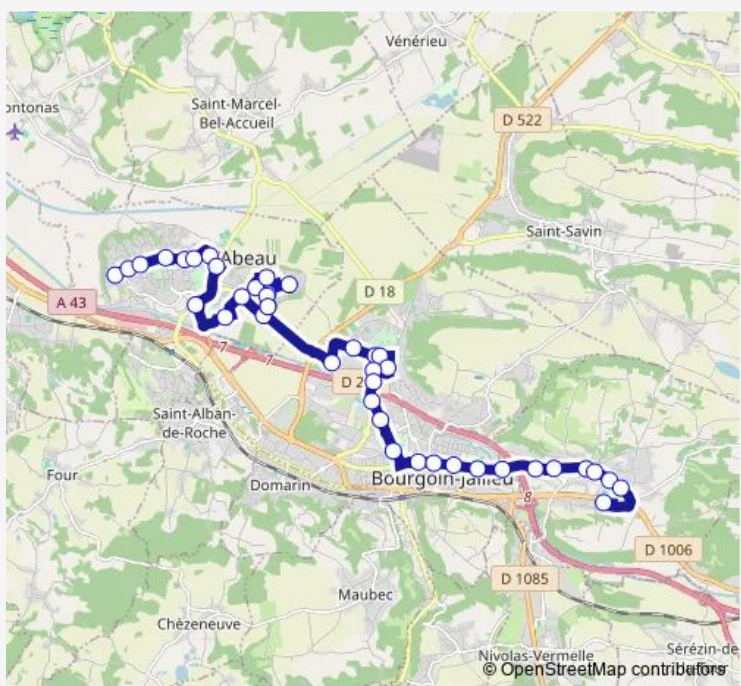

**Direction**  
Fondbonniere — Saint-Michel

23 stops

[Open route schedule](#)

- Fondbonniere
- Collège Doisneau
- Atlantide
- Lycée Delorme
- Gymnase St Hubert
- Collège Truffaut
- IDA Hotel de Ville
- Centre Administratif
- Branches
- Coteaux De Chasse
- Pierre Louve
- Rimbaud
- Apollinaire
- Mistral
- Raspeig
- Alicante
- Apollinaire
- Rimbaud
- Stade Chanteraine
- Henri Barbusse
- BJ C.Commercial

Trip Duration: 0 hour 29 min

Vaucanson

Saint-Michel

## Direction

Fondbonniere — Nivolas - La Place

36 stops

[Open route schedule](#)

Fondbonniere

Collège Doisneau

Atlantide

Lycée Delorme