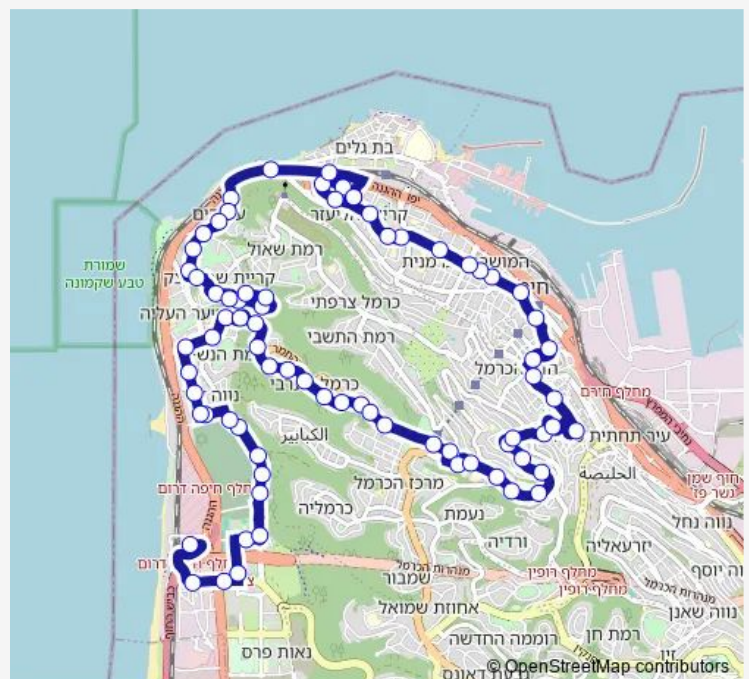

### Route schedule

בר רב האי/סעדיה הגאון — ת. מרכזית חוף הכרמל/הורדה

Monday 05:00-22:30

Tuesday 05:00-22:30

Wednesday 05:00-22:30

Thursday 05:00-22:30

Friday 05:40-16:30

Saturday 17:30-22:45

### Route info

Direction: בר רב האי/סעדיה הגאון

Stops: 78

Trip Duration: 0 hour 58 min

המגינים/בן גוריון

המגינים/עין דור

המגינים/הבנקים

המגינים/ככר ההגנה