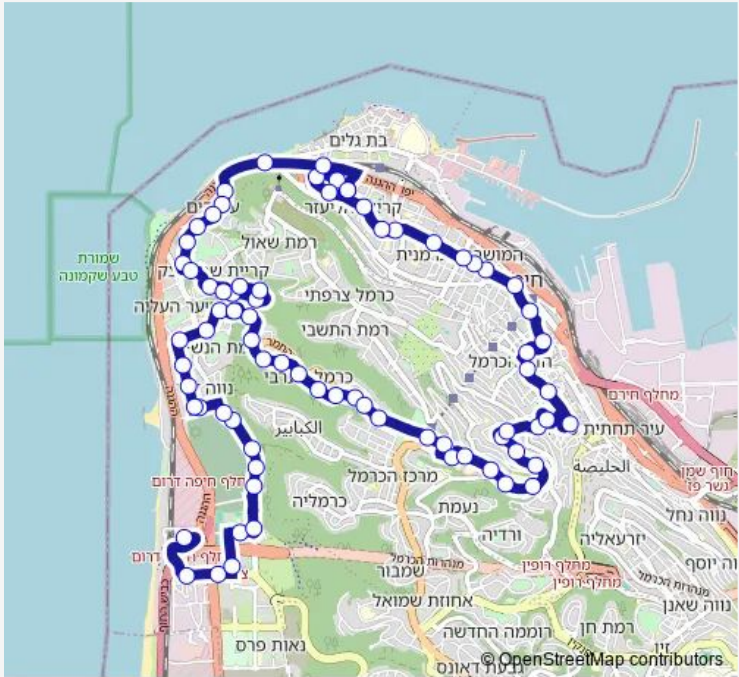

בר רב האי/סעדיה הגאון-חיפה-> ת. מרכזית חוף הכרמל/הורדה-חיפה-1#  
 Bus 3

[Go to website](#)

**Direction**  
 בר רב האי/סעדיה הגאון — ת. מרכזית חוף הכרמל/הורדה  
 78 stops  
[Open route schedule](#)

- בר רב האי/סעדיה הגאון
- בר רב האי/מרסיי
- מרסיי/בר רב האי
- מרסיי/דרך צרפת
- דרך צרפת/יציאת אירופה
- יציאת אירופה/זורס
- פייר קניג
- העוגן/פייר קניג
- העוגן/יאיר שטרן
- העוגן/התורן
- אלנבי
- ההגנה/יואב
- אבנר/ההגנה
- יואב/אבנר
- יואב/צהל
- קופת חולים/צהל
- צהל/עמל
- צה'ל/נילי
- צה'ל/דרור
- צהל/רוטשילד
- בית חולים איטלקי/המגינים

**Route schedule**  
 בר רב האי/סעדיה הגאון — ת. מרכזית חוף הכרמל/הורדה

Monday	05:00-22:30
Tuesday	05:00-22:30
Wednesday	05:00-22:30
Thursday	05:00-22:30
Friday	05:40-16:30
Saturday	17:30-22:45
Sunday	05:00-22:30

**Route info**  
 Direction: בר רב האי/סעדיה הגאון  
 Stops: 78  
 Trip Duration: 0 hour 58 min

**BusMaps 3** — בר רב האי/סעדיה הגאון-חיפה-> ת. מרכזית חוף הכרמל/הורדה-חיפה-1#

המגינים/בן גוריון

המגינים/עין דור

## Route info

Direction: ת. מרכזית חוף הכרמל/רציפים עירוני

Stops: 76

Trip Duration: 1 hour 3 min

אילנות/ככר הרקפות

דרך הים/הנרקיסים

בית ספר אופקים/דרך הים

דרך הים/הצופים