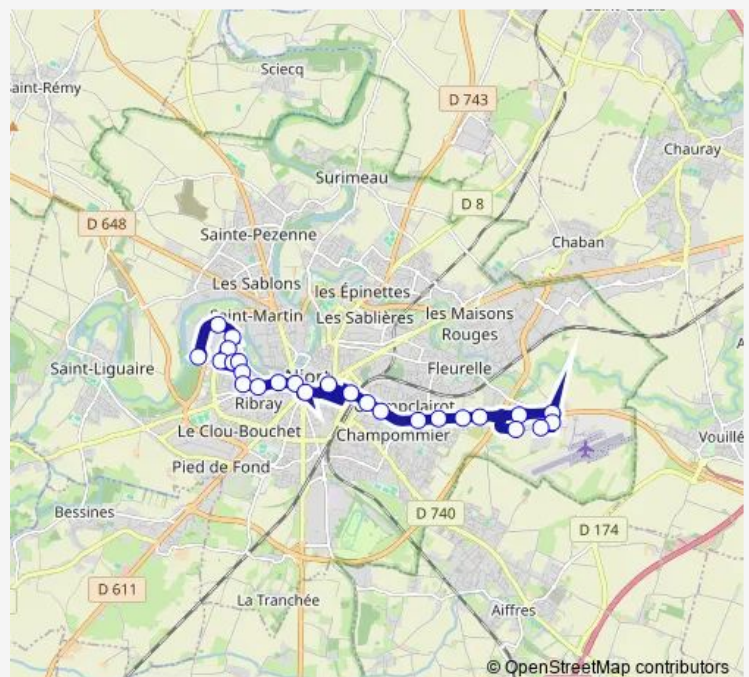

### Route schedule

Terre DE Sport — Pôle Universitaire

Monday 06:55-20:10

Tuesday 06:55-20:10

Wednesday 06:55-20:10

Thursday 06:55-20:10

Friday 06:55-20:10

Saturday 06:56-20:10

### Route info

Direction: Terre DE Sport

Stops: 26

Trip Duration: 0 hour 35 min

3 — Niort Terre de Sport - Niort Pôle Universitaire

CSC DU Parc

Carpentier

Belin