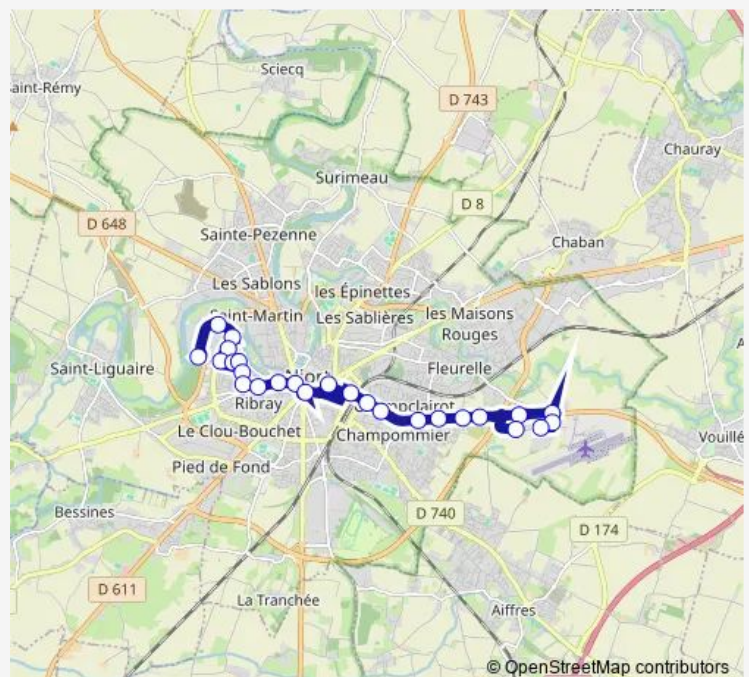

Cartier

Melies

MAX Linder

Route schedule

Terre DE Sport — Pôle Universitaire

Monday 06:55-20:10

Tuesday 06:55-20:10

Wednesday 06:55-20:10

Thursday 06:55-20:10

Friday 06:55-20:10

Saturday 06:56-20:10

Sunday 14:26-19:01

Route info

Direction: Terre DE Sport

Stops: 26

Trip Duration: 0 hour 35 min

CSC DU Parc

Carpentier

Belin

Pythagore

Pôle Universitaire

Direction

Pôle Universitaire — Terre DE Sport

26 stops