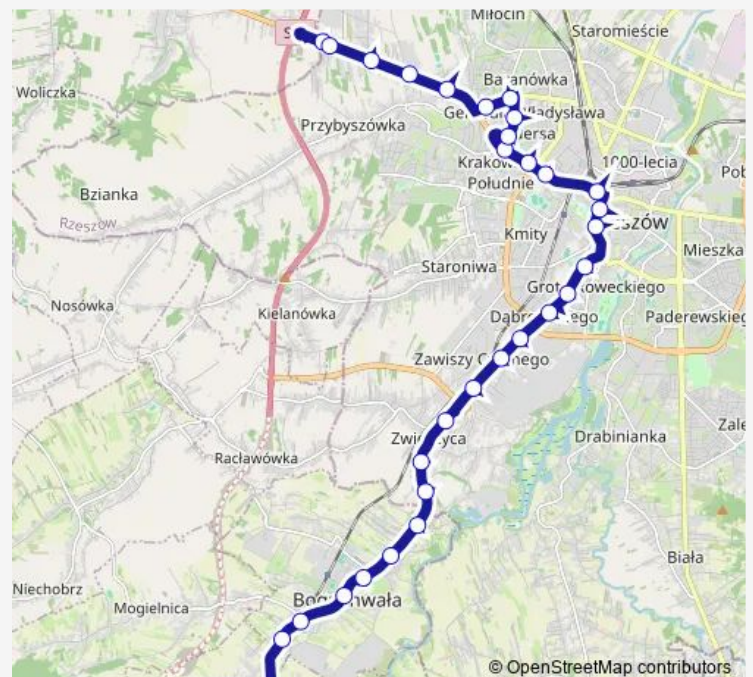

### Route schedule

Świlcza 58 — Boguchwała 97

Monday	04:44
Tuesday	04:44
Wednesday	04:44
Thursday	04:44
Friday	04:44
Saturday	21:51
Sunday	—

### Route info

Direction: Świlcza 58

Stops: 29

Trip Duration: 0 hour 37 min

Podkarpacka / Matuszczaka 04

Podkarpacka / Wetlińska 06

Podkarpacka kościół 08

Podkarpacka / Nalepy 10