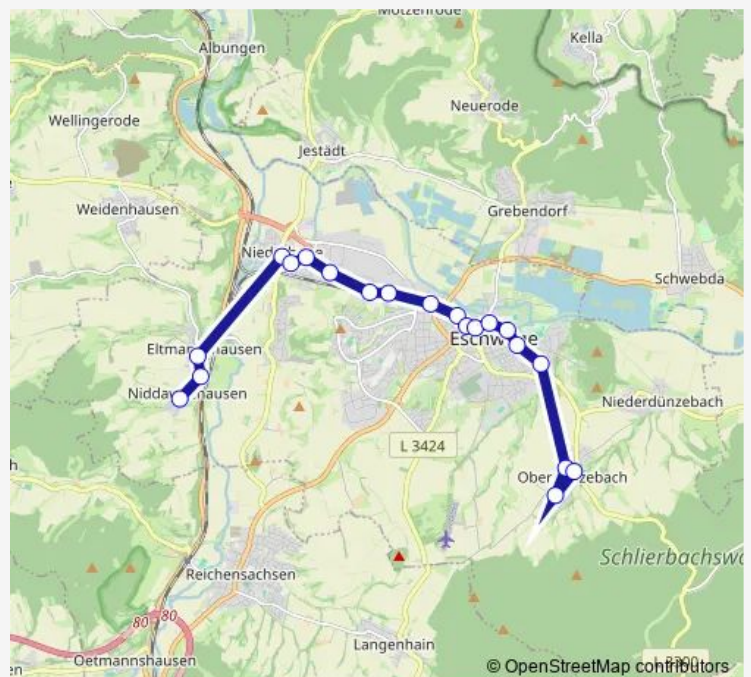

### Direction

Eschwege-Niddawitzhausen Mitte — Eschwege-Oberdünz bach Mitte

20 stops

[Open route schedule](#)

- Eschwege-Niddawitzhausen Mitte
- Eschwege-Niddawitzhausen Allendorfer Straße
- Eschwege-Eltmannshausen Mitte
- Eschwege-Niederhone Mitte
- Eschwege-Niederhone Am Steg
- Eschwege-Niederhone Friedhof
- Eschwege-Niederhone Sudetenlandstraße
- Eschwege Industriefhof
- Eschwege Niederhoner Straße
- Eschwege Stadtbahnhof
- Eschwege Goethestraße
- Eschwege Amtsgericht
- Eschwege Schlossplatz
- Eschwege Woolworth
- Eschwege Tränenbrücke
- Eschwege Stadthalle
- Eschwege Brüder-Grimm-Schule
- Eschwege-Oberdünz bach Alte Mühlhäuser Landstraße
- Eschwege-Oberdünz bach Siedlung
- Eschwege-Oberdünz bach Mitte

### Route schedule

Eschwege-Niddawitzhausen Mitte — Eschwege-Oberdünz bach Mitte

Monday	05:53-18:53
Tuesday	05:53-18:53
Wednesday	05:53-18:53
Thursday	05:53-18:53
Friday	05:53-18:53
Saturday	07:53-14:53
Sunday	—

### Route info

Direction: Eschwege-Niddawitzhausen Mitte

Stops: 20

Trip Duration: 0 hour 28 min

## Direction

Eschwege-Oberdünzebach Mitte — Eschwege-Niddawitzhausen Mitte

21 stops

[Open route schedule](#)

Eschwege-Oberdünzebach Mitte

Eschwege-Oberdünzebach Schlierbachstraße

Eschwege-Niederdünzebach Am Bache