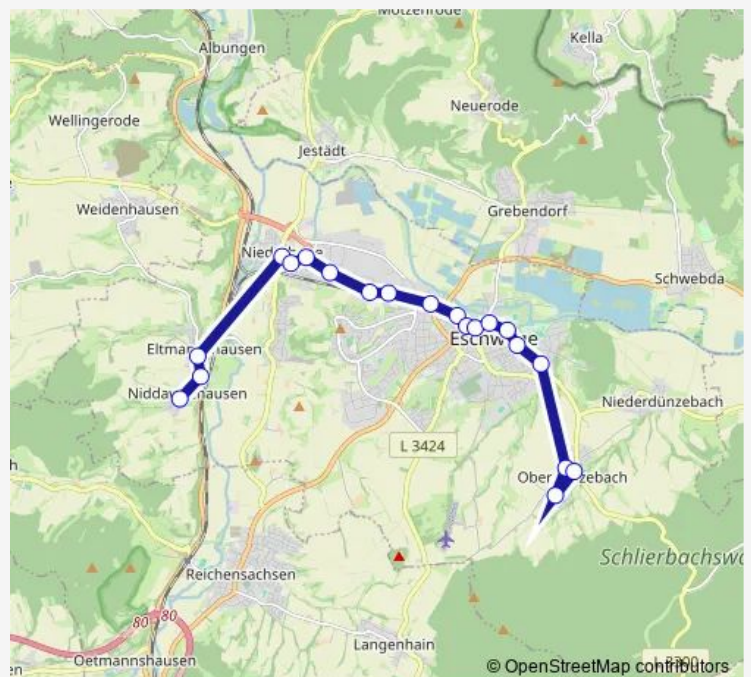

### Direction

Eschwege-Niddawitzhausen Mitte — Eschwege-Oberdünz bach Mitte

20 stops

[Open route schedule](#)

- Eschwege-Niddawitzhausen Mitte
- Eschwege-Niddawitzhausen Allendorfer Straße
- Eschwege-Eltmannshausen Mitte
- Eschwege-Niederhone Mitte
- Eschwege-Niederhone Am Steg
- Eschwege-Niederhone Friedhof
- Eschwege-Niederhone Sudetenlandstraße
- Eschwege Industriefhof
- Eschwege Niederhoner Straße
- Eschwege Stadtbahnhof
- Eschwege Goethestraße
- Eschwege Amtsgericht
- Eschwege Schlossplatz
- Eschwege Woolworth
- Eschwege Tränenbrücke
- Eschwege Stadthalle
- Eschwege Brüder-Grimm-Schule
- Eschwege-Oberdünz bach Alte Mühlhäuser Landstraße
- Eschwege-Oberdünz bach Siedlung
- Eschwege-Oberdünz bach Mitte

### Route schedule

Eschwege-Niddawitzhausen Mitte — Eschwege-Oberdünz bach Mitte

Monday	05:53-18:53
Tuesday	05:53-18:53
Wednesday	05:53-18:53
Thursday	05:53-18:53
Friday	05:53-18:53
Saturday	07:53-14:53
Sunday	—

### Route info

Direction: Eschwege-Niddawitzhausen Mitte

Stops: 20

Trip Duration: 0 hour 28 min

## Direction

Eschwege-Oberdünzebach Mitte — Eschwege-Niddawitzhausen Mitte

21 stops

[Open route schedule](#)

Eschwege-Oberdünzebach Mitte

Eschwege-Oberdünzebach Schlierbachstraße

Eschwege-Niederdünzebach Am Bache