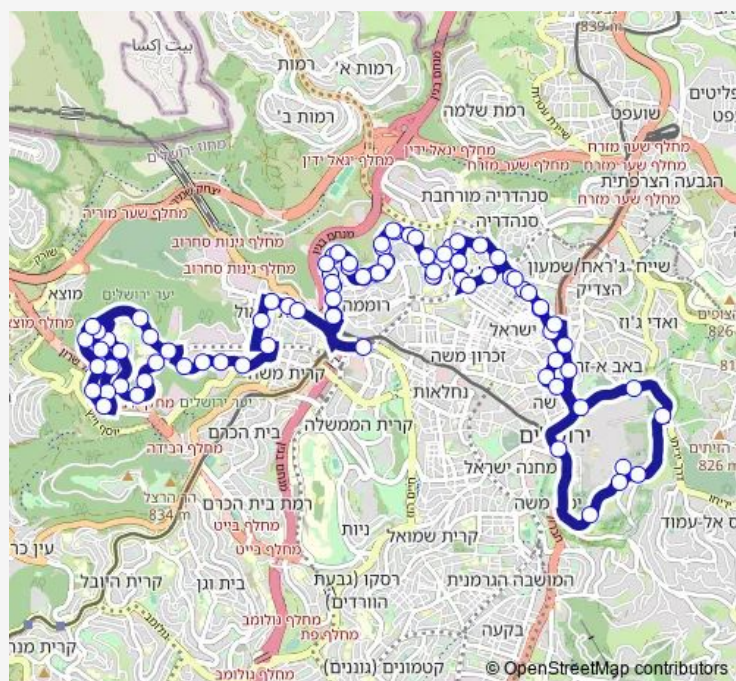

### Route schedule

כפר שאול/קצנלבוגן — שדרות שז'ר/בנייני האומה

Monday	04:20-04:30
Tuesday	04:20-04:30
Wednesday	04:20-04:30
Thursday	04:20-04:30
Friday	04:20-04:30
Saturday	—
Sunday	04:20-04:30

### Route info

Direction: כפר שאול/קצנלבוגן

Stops: 86

Trip Duration: 1 hour 7 min

3 — כפר שאול/קצנלבוגן-ירושלים-<שדרות שז'ר/בנייני האומה-ירושלים-1ץ

BusMaps

בית השנהב/בית הדפוס

אנג'ל/כנפי נשרים