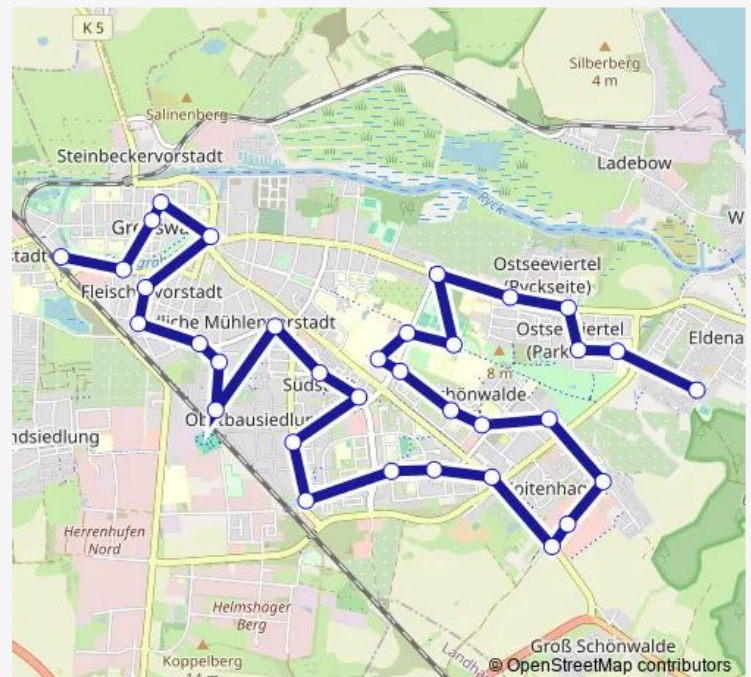

### Direction

Greifswald Wieck Brücke — Greifswald, ZOB (Db)

31 stops

[Open route schedule](#)

- Greifswald Wieck Brücke
- Greifswald Eldena Mühle
- Greifswald Helsinkiring
- Greifswald Rigaer Straße
- Greifswald OEZ Parkseite
- Greifswald Ostseeviertel 2
- Greifswald Ostseeviertel 1
- Greifswald Volksstadion
- Greifswald Freizeitbad
- Greifswald Medigreif
- Greifswald Universitätsmedizin
- Greifswald, Makarenkostraße
- Greifswald, Wohnheime
- Greifswald Schönwalde 2
- Greifswald Tolstoistraße
- Greifswald, Gut Koitenhagen
- Greifswald Schönwalde 1
- Greifswald, Ärztehaus
- Greifswald Bahnhof Süd
- Greifswald, Nelkenweg
- Greifswald Karl-Krull-Straße

### Route schedule

Greifswald Wieck Brücke — Greifswald, ZOB (Db)

Monday	—
Tuesday	—
Wednesday	—
Thursday	—
Friday	—
Saturday	—
Sunday	12:17-17:17

### Route info

Direction: Greifswald Wieck Brücke

Stops: 31

Trip Duration: 0 hour 51 min

Greifswald, Südstadt

Greifswald Franz-Mehring-Str

Greifswald Feldstraße

Greifswald Neunmorgenstraße

Greifswald, Gützkower Straße

Greifswald Hansering

Greifswald Knopfstraße

Greifswald Rathaus

Greifswald, Bahnhofstraße

Greifswald, ZOB (Db)

**Direction**

Greifswald Elisenhain — Greifswald, ZOB (Db)