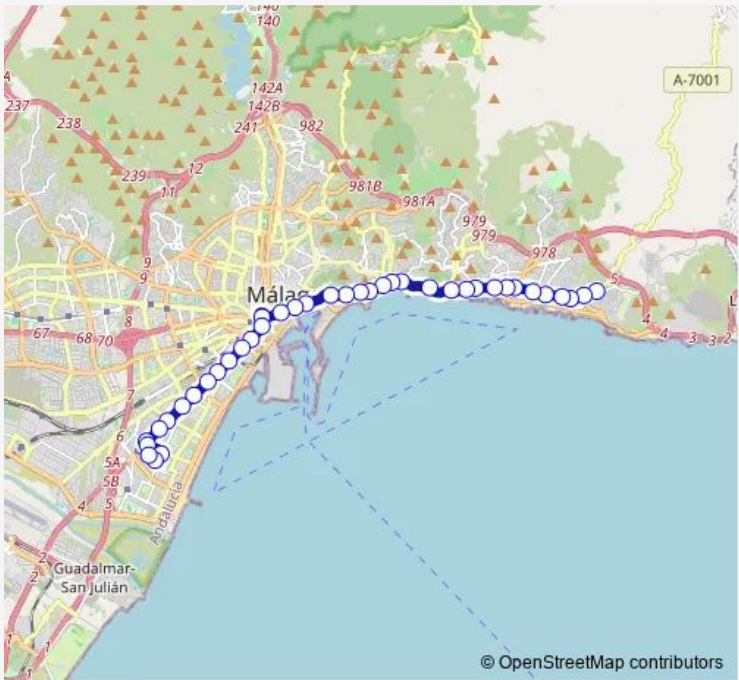

Bus 3 Puerta Blanca - Alameda Principal - El Palo (Olias)

[Go to website](#)

Direction
 Puerta Blanca (Gregorio Diego) — Carretera de Olias (El Palo)
 38 stops
[Open route schedule](#)

- Puerta Blanca (Gregorio Diego)
- Avda. de Gregorio Diego
- Avda. de Velázquez (Los Guindos)
- Avda. de Velázquez (Bda. La Paz)
- Avda. de Velázquez (Vistafranca)
- Avda. de Velázquez (El Torcal)
- Avda. de la Paloma (Bda. Girón)
- La Hoz (Mercado de Huelin)
- Ayala (Jardín de la Abadía)
- Ayala (Iglesia)
- Ayala (Los Arcos)
- Salitre (Jacinto Verdaguer)
- Salitre (Pasillo del Matadero)
- Avda. de la Aurora (Correos)
- Alameda Principal (Sur)
- Paseo del Parque (Plaza de la Marina)
- Paseo del Parque (Ayuntamiento)
- Paseo de Reding (Plaza de Toros)
- Paseo de Reding (Hotel Miramar)
- Paseo de Sancha (La Caleta)
- Paseo de Sancha (Monte Sancha)

Route schedule
 Puerta Blanca (Gregorio Diego) — Carretera de Olias (El Palo)

| | |
|-----------|-------------|
| Monday | 06:15-22:40 |
| Tuesday | 06:15-22:40 |
| Wednesday | 06:15-22:40 |
| Thursday | 06:15-22:40 |
| Friday | 06:15-22:40 |
| Saturday | 06:15-22:35 |
| Sunday | 06:15-22:35 |

Route info
 Direction: Puerta Blanca (Gregorio Diego)
 Stops: 38
 Trip Duration: 0 hour 46 min

3 — Puerta Blanca - Alameda Principal - El Palo (Olias) **BusMaps**

Avda. Pintor J. Sorolla (El Limonar)

Avda. Pintor J. Sorolla (Miramar)

Direction: Carretera de Olías (El Palo)

Stops: 39

Trip Duration: 0 hour 38 min

Cuarteles (Perchel)

Cuarteles (Eslava)

Héroe de Sostoa (Estación)

Héroe de Sostoa (La Isla)

Héroe de Sostoa (Jardín de la Abadía)