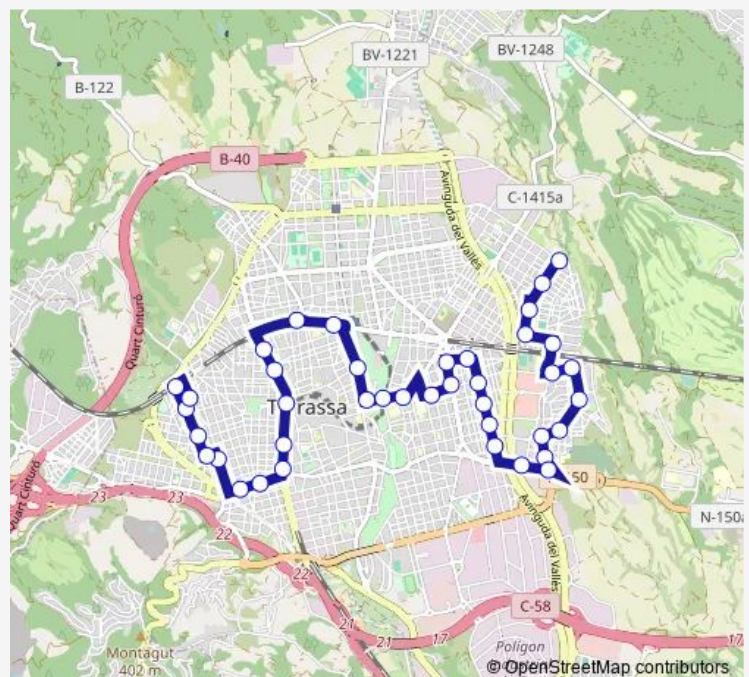

Tibidabo

Puigmal

Estació Est

Extremadura

CAP Est

Torre-Sana

Astúries

Av.Madrid

Thursday 05:35-22:11

Friday 05:35-22:11

Saturday 07:33-21:18

Sunday 08:12-21:51

Route info

Direction: Borges Blanques

Stops: 40

Trip Duration: 0 hour 46 min

3 — La Grípia - La Maurina

BusMaps

Campus Universitari

Vallparadís Universitat

Dr.Robert

Creu Gran

Estació Nord

Recinte Firal

CAP Rambla

Ricard Camí

Mercat

Estació Rambla

Doré

B.Ragon

Marconi

Antoninus Pius