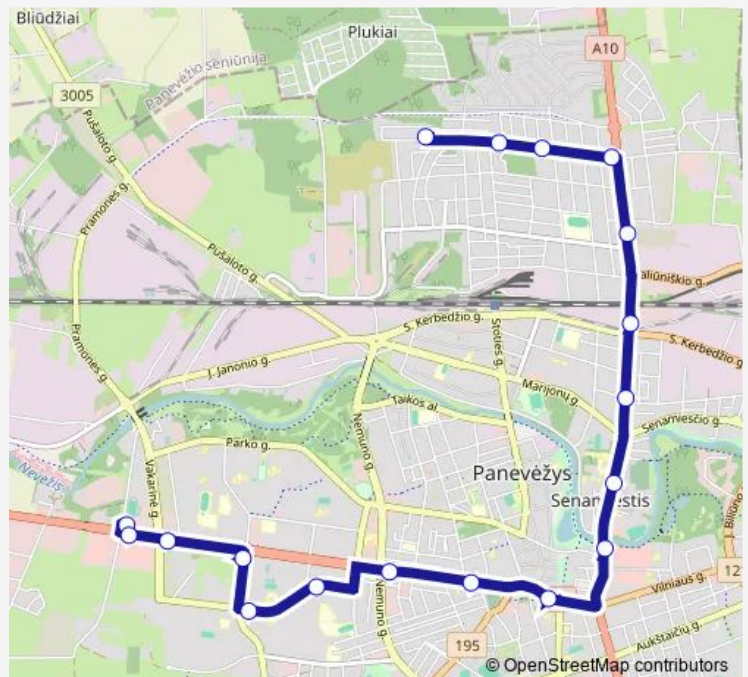

Thursday 21:42

Friday 21:42

Saturday 20:57-21:40

Sunday 20:57-21:40

Route info

Direction:

Stops: 0

Trip Duration: – min

3 — Aguonų g. - Projektuotojų g. - Savitiškio g.

Direction

Autobusų parkas — Savitiškio g.

10 stops

[Open route schedule](#)

Autobusų parkas

Durpyno g.

5-oji gimnazija

J. Tilvyčio g.

J. Zikaro g.

Nemuno g.

F. Vaitkaus g.

Prekybos centras Maxima

Centras RYO Klaipėdos g.

Savitiškio g.

Route schedule

Monday	18:00-18:45
Tuesday	18:00-18:45
Wednesday	18:00-18:45
Thursday	18:00-18:45
Friday	18:00-18:45
Saturday	—
Sunday	—

Route info

Direction:

Stops: 0

Trip Duration: — min

Direction

undefined — undefined

0 stops