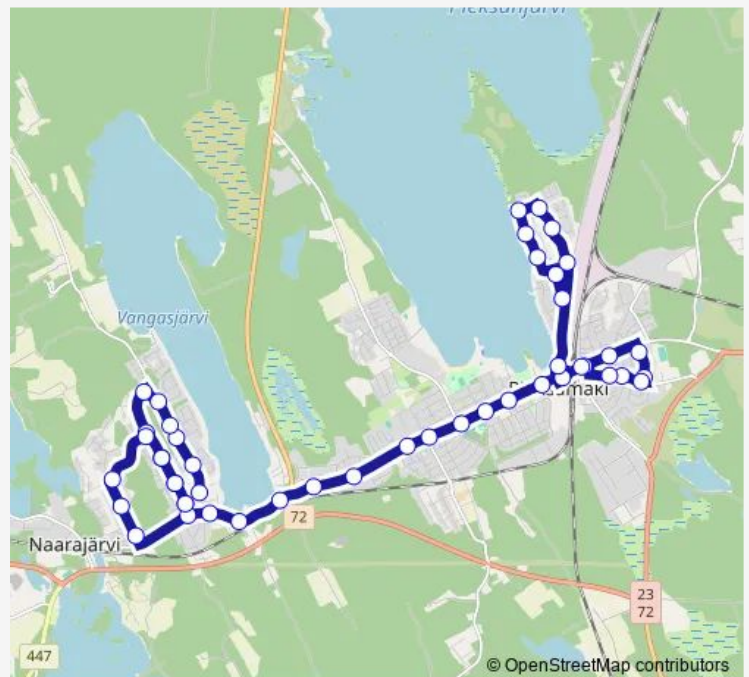

### Route schedule

Maaselän koulu P — Sale Marjatie E

Monday	16:52
Tuesday	16:52
Wednesday	16:52
Thursday	16:52
Friday	07:47-16:52
Saturday	07:47
Sunday	—

### Route info

Direction: Maaselän koulu P

Stops: 47

Trip Duration: 0 hour 41 min

Vehkanotko I

Kaaritie I

Putkinotko I

Vesitorni I