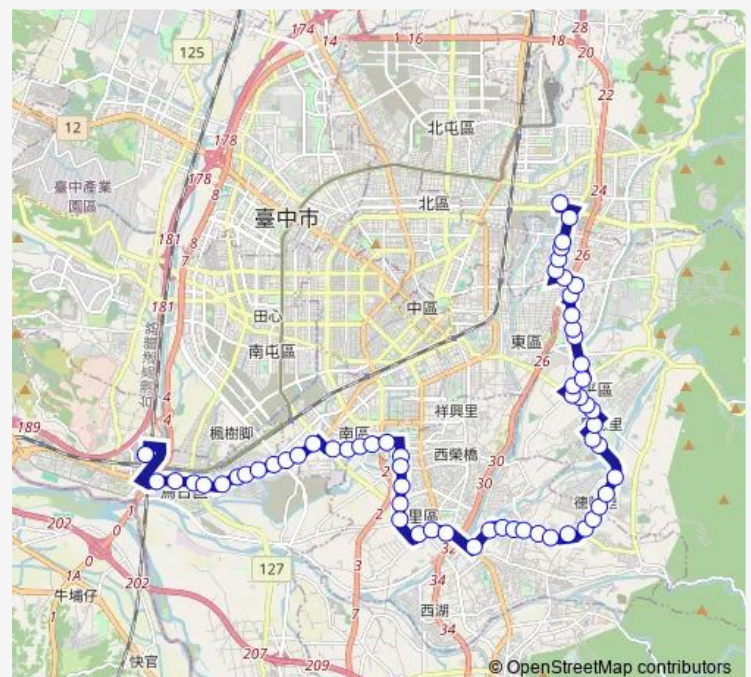

Tc_爽文東明路口

Tc_爽文東榮路口

Tc_爽文公園

Route schedule

Tc_高鐵臺中站(第14月台) — Tc_東山高中(景賢六路)

Monday 05:30-22:00

Tuesday 05:30-22:00

Wednesday 05:30-22:00

Thursday 05:30-22:00

Friday 05:30-22:00

Saturday 05:30-22:00

Sunday 05:30-22:00

Route info

Direction: Tc_高鐵臺中站(第14月台)

Stops: 61

Trip Duration: 1 hour 20 min

3-3_東山高中_高鐵臺中站

Tc_爽文德芳路口

Tc_爽文大里路口

Tc_市立大里高中

Tc_台電大里服務所

Tc_大突寮(國中路)

Tc_仁化中興路口

Tc_仁化至善路口