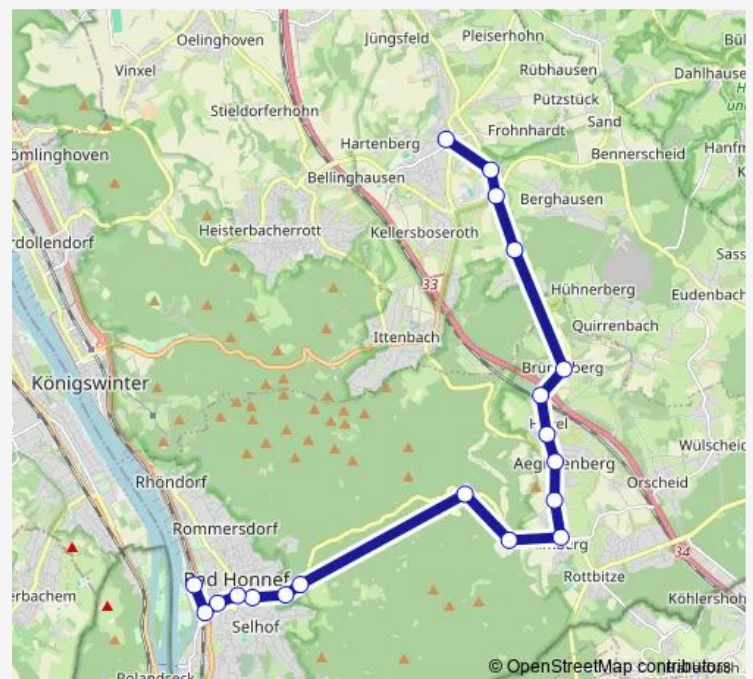

Bad Honnef Hövel Brüingsberg

Königswinter Oberpleis Nonnenberg

Königswinter Oberpleis Dahlhausen

Königswinter Oberpleis Herresbach

Königswinter Oberpleis Busbf

### Route schedule

Bad Honnef Feuerschlößchen — Königswinter Oberpleis Busbf

Monday 13:20-15:15

Tuesday 13:20-15:15

Wednesday 13:20-15:15

Thursday 13:20-15:15

Friday 13:20

Saturday —

### Route info

Direction: Bad Honnef Feuerschlößchen

Stops: 16

Trip Duration: 0 hour 32 min

## Route info

Direction: Bad Honnef (Stadtbahn)

Stops: 19

Trip Duration: 0 hour 35 min