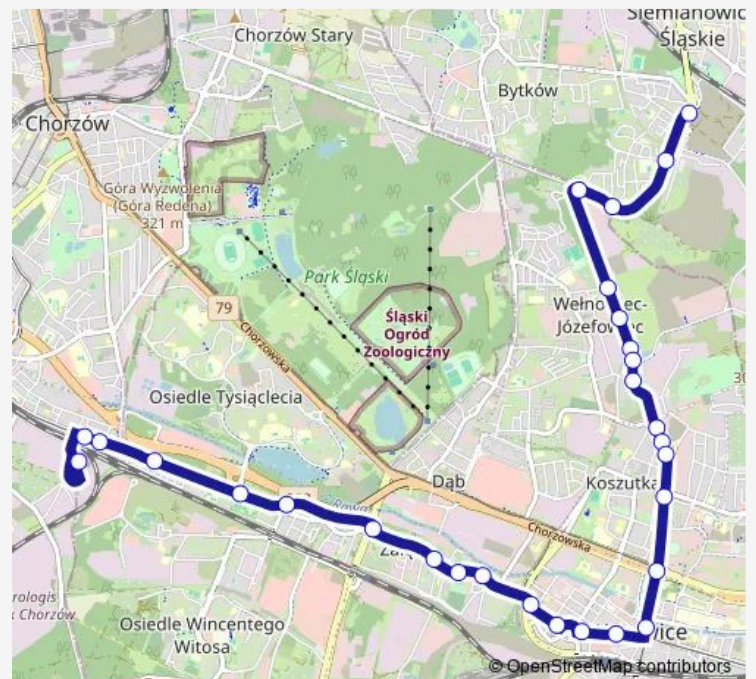

Tram T13 Siemianowice Plac Skargi - Chorzów Batory Zajezdnia

[Go to website](#)

Direction

Zawodzie Zajezdnia — Chorzów Batory Zajezdnia Dysp. [tech]

23 stops

[Open route schedule](#)

Zawodzie Zajezdnia

Zawodzie Centrum Przesiadkowe

Załęże Dom Kultury

Załęże Szkoła

Route schedule

Zawodzie Zajezdnia — Chorzów Batory Zajezdnia Dysp. [tech]

Monday	—
Tuesday	—
Wednesday	—
Thursday	04:03-05:53
Friday	—
Saturday	—
Sunday	—

Route info

Direction: Zawodzie Zajezdnia

Stops: 23

Trip Duration: 0 hour 37 min

■ T13 — Siemianowice Plac Skargi - Chorzów Batory Zajezdnia

granica Chor - Kato (Gliwicka)

Chorzów Batory Zajezdnia

Chorzów Batory Zajezdnia Dysp. [tech]

Direction

Katowice Plac Wolności — Zawodzie Zajezdnia